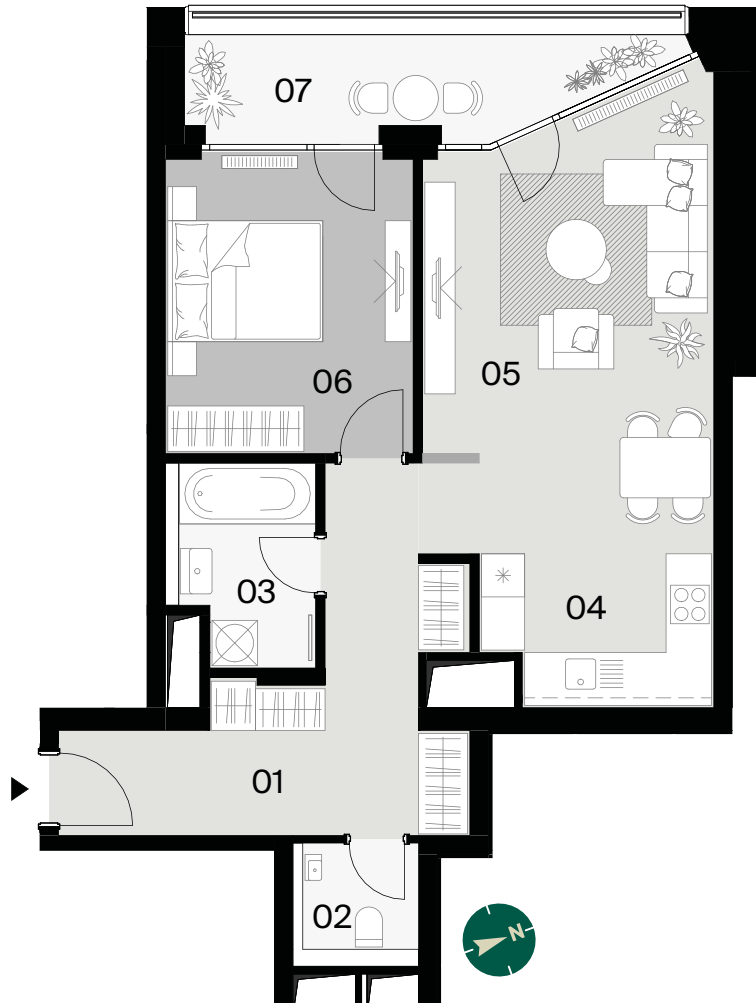

BYT  
FLAT

BLOK  
BLOCK

POSCHODIE  
FLOOR

IZBY  
ROOMS

INTERIÉR  
INTERIOR

EXTERIÉR  
EXTERIOR

**E04.06**

**E**

**4**

**2**

**62,00 m<sup>2</sup>**

**6,58 m<sup>2</sup>**

M 1:100

01	Predsieň/Entrance hall	13,70 m <sup>2</sup>
02	WC/WC	2,71 m <sup>2</sup>
03	Kúpeľňa/Bathroom	4,89 m <sup>2</sup>
04	Kuchyňa/Kitchen	11,10 m <sup>2</sup>
05	Obývacia izba/Living room	16,86 m <sup>2</sup>
06	Izba/Bedroom	12,74 m <sup>2</sup>
07	Loggia/Loggia	6,58 m <sup>2</sup>