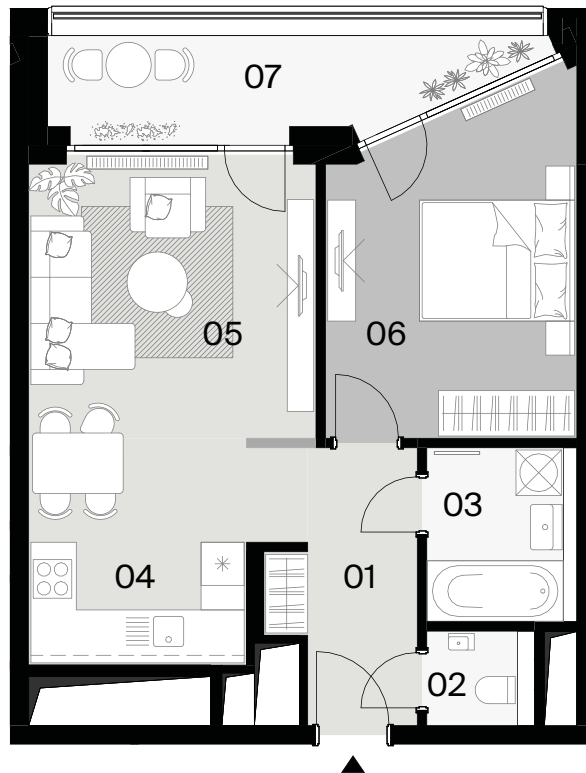

BYT
FLAT

BLOK
BLOCK

POSCHODIE
FLOOR

IZBY
ROOMS

INTERIÉR
INTERIOR

EXTERIÉR
EXTERIOR

J12.08

J

12

2

49,82m²

6,58m²

M 1:100

01	Predsieň/Entrance hall	5,99 m ²
02	WC/WC	1,78 m ²
03	Kúpeľňa/Bathroom	4,57 m ²
04	Kuchyňa/Kitchen	9,75 m ²
05	Obývacia izba/Living room	13,77 m ²
06	Izba/Bedroom	13,96 m ²
07	Loggia/Loggia	6,58 m ²