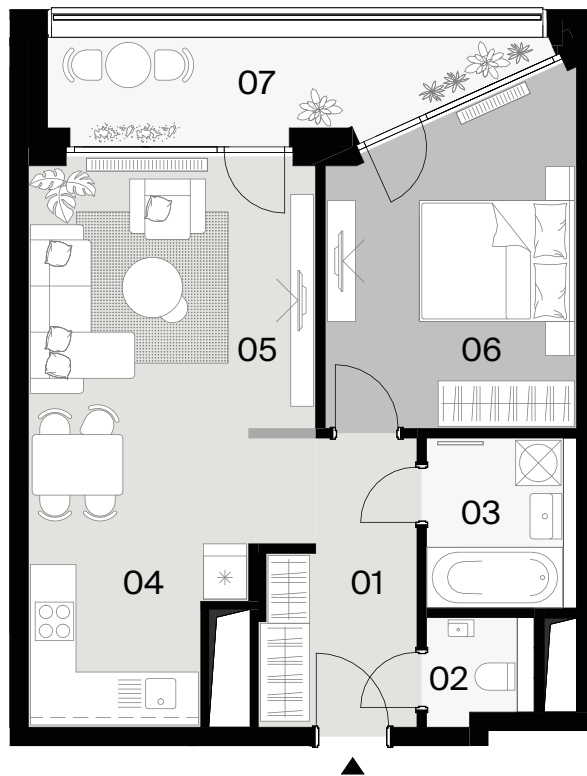

BYT
FLAT

BLOK
BLOCK

POSCHODIE
FLOOR

IZBY
ROOMS

INTERIÉR
INTERIOR

EXTERIÉR
EXTERIOR

J06.07

J

06

2

51,62m²

6,58m²

M 1:100

01	Predsieň/Entrance hall	6,78 m ²
02	WC/WC	1,90 m ²
03	Kúpeľňa/Bathroom	4,47 m ²
04	Kuchyňa/Kitchen	11,33 m ²
05	Obývacia izba/Living room	13,68 m ²
06	Izba/Bedroom	13,46 m ²
07	Loggia/Loggia	6,58 m ²