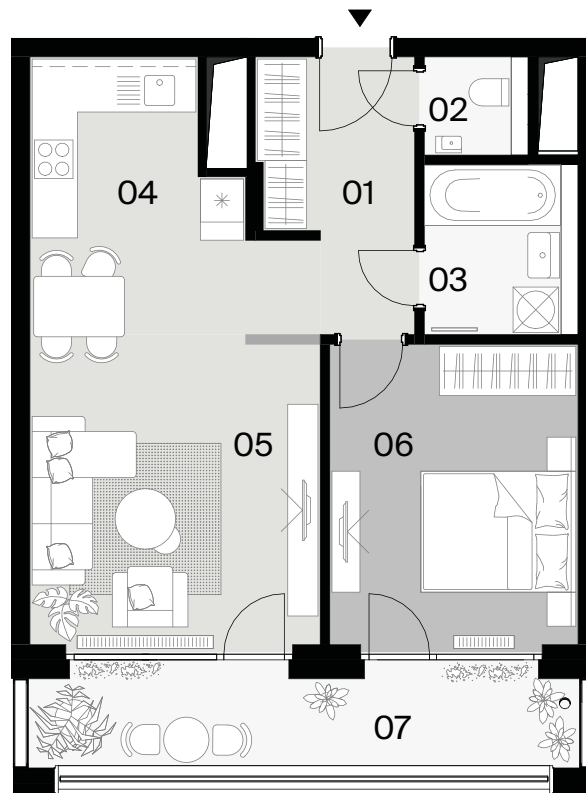

BYT
FLAT

BLOK
BLOCK

POSCHODIE
FLOOR

IZBY
ROOMS

INTERIÉR
INTERIOR

EXTERIÉR
EXTERIOR

J20.02

J

20

2

52,37m²

8,67m²

M 1:100

01	Predsieň/Entrance hall	6,48 m ²
02	WC/WC	1,79 m ²
03	Kúpeľňa/Bathroom	4,58 m ²
04	Kuchyňa/Kitchen	10,72 m ²
05	Obývacia izba/Living room	15,74 m ²
06	Izba/Bedroom	13,06 m ²
07	Balkón/Balcony	8,67 m ²