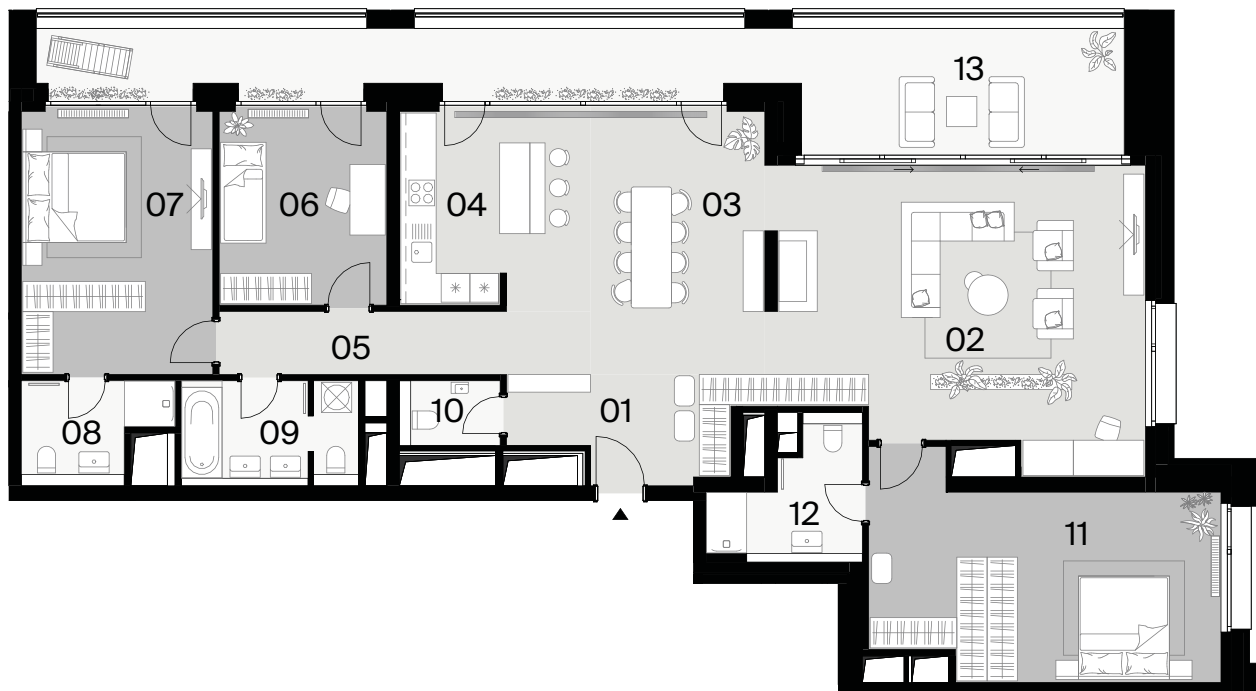

BYT
FLAT

BLOK
BLOCK

POSCHODIE
FLOOR

IZBY
ROOMS

INTERIÉR
INTERIOR

EXTERIÉR
EXTERIOR

E17.04

E

17

4

172,52 m²

31,69 m²

0 1 6m

M 1:150

01	Predsieň/Entrance hall	8,81 m ²
02	Obývacia izba/Living room	41,20 m ²
03	Jedáleň/Dining room	18,05 m ²
04	Kuchyňa/Kitchen	14,69 m ²
05	Chodba/Corridor	9,20 m ²
06	Izba/Bedroom	12,77 m ²
07	Izba/Bedroom	19,82 m ²
08	Kúpeľňa/Bathroom	5,18 m ²
09	Kúpeľňa/Bathroom	7,19 m ²
10	WC/WC	2,58 m ²
11	Izba/Bedroom	26,65 m ²
12	Kúpeľňa/Bathroom	6,38 m ²
13	Terasa/Terrace	31,69 m ²