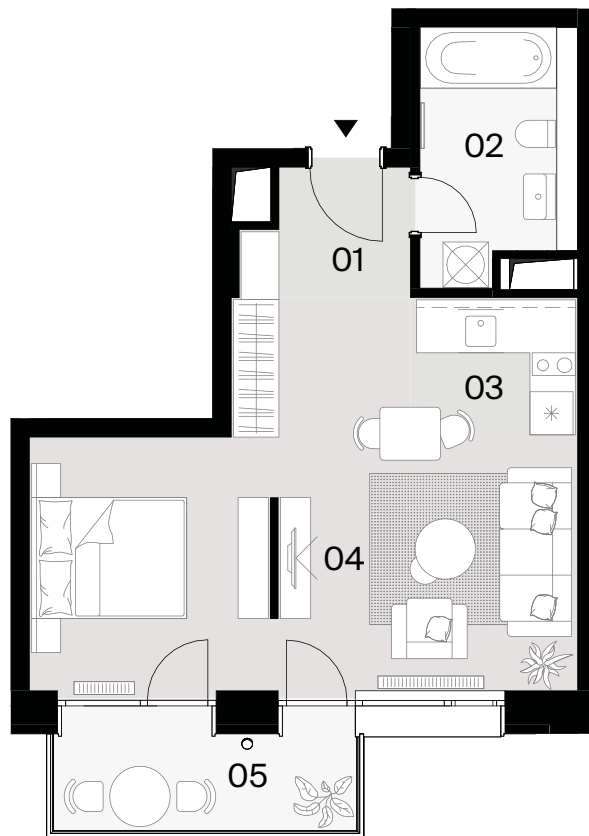

APARTMÁN  
APARTMENT

BLOK  
BLOCK

POSCHODIE  
FLOOR

IZBY  
ROOMS

INTERIÉR  
INTERIOR

EXTERIÉR  
EXTERIOR

**D03.02**

**D**

**03**

**1**

**42,73 m<sup>2</sup>**

**5,13 m<sup>2</sup>**

M 1:100

01	Predsieň/Entrance hall	3,47 m <sup>2</sup>
02	Kúpeľňa/Bathroom	6,64 m <sup>2</sup>
03	Kuchyňa/Kitchen	4,08 m <sup>2</sup>
04	Obývacia izba so spacím priestorom/ Living room with sleeping area	28,54 m <sup>2</sup>
05	Balkón/Balcony	5,13 m <sup>2</sup>