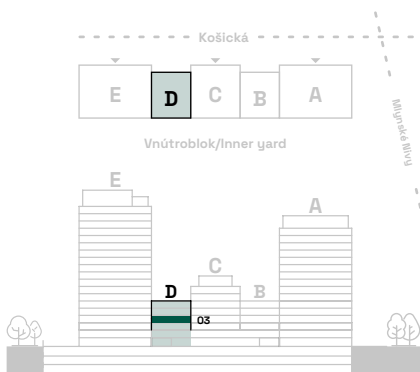

APARTMÁN  
APARTMENT

BLOK  
BLOCK

POSCHODIE  
FLOOR

IZBY  
ROOMS

INTERIÉR  
INTERIOR

EXTERIÉR  
EXTERIOR

**D03.02**

**D**

**03**

**1**

**42,73 m<sup>2</sup>**

**5,13 m<sup>2</sup>**

M 1:100

01	Predsieň/Entrance hall	3,47 m <sup>2</sup>
02	Kúpeľňa/Bathroom	6,64 m <sup>2</sup>
03	Kuchyňa/Kitchen	4,08 m <sup>2</sup>
04	Obývacia izba so spacím priestorom/ Living room with sleeping area	28,54 m <sup>2</sup>
05	Balkón/Balcony	5,13 m <sup>2</sup>