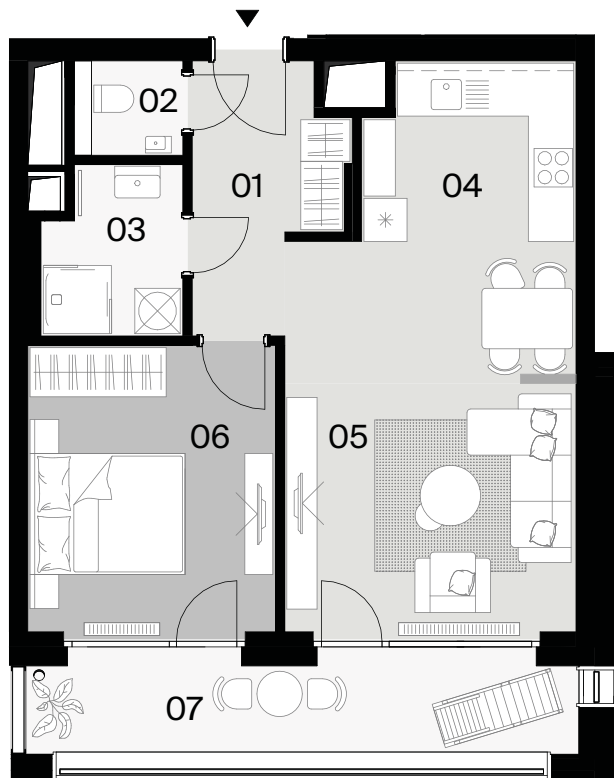

BYT
FLAT

BLOK
BLOCK

POSCHODIE
FLOOR

IZBY
ROOMS

INTERIÉR
INTERIOR

EXTERIÉR
EXTERIOR

E05.05

E

5

2

50,42 m²

8,67 m²

M 1:100

01	Predsieň/Entrance hall	6,00 m ²
02	WC/WC	1,79 m ²
03	Kúpeľňa/Bathroom	3,92 m ²
04	Kuchyňa/Kitchen	13,67 m ²
05	Obývacia izba/Living room	12,64 m ²
06	Izba/Bedroom	12,40 m ²
07	Balkón/Balcony	8,67 m ²