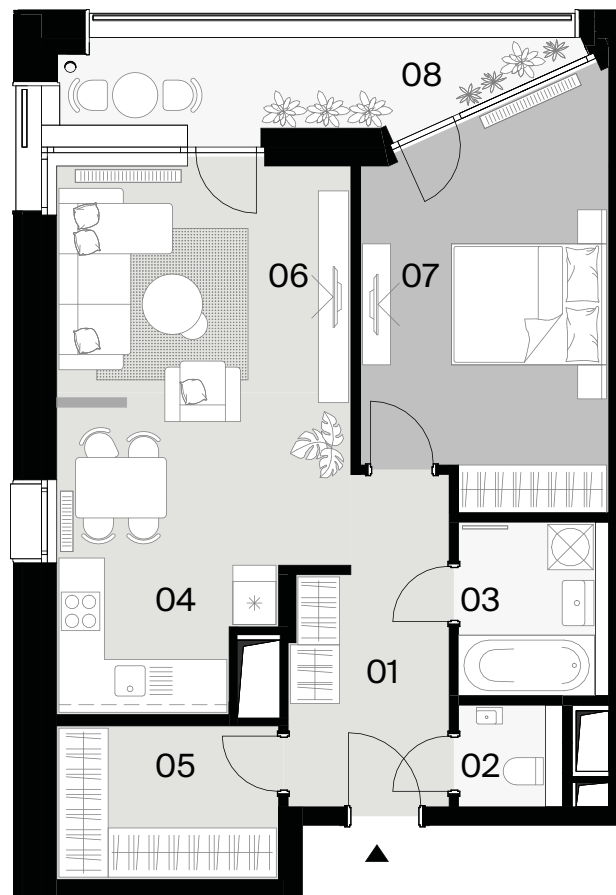

BYT  
FLAT

BLOK  
BLOCK

POSCHODIE  
FLOOR

IZBY  
ROOMS

INTERIÉR  
INTERIOR

EXTERIÉR  
EXTERIOR

**L07.05**

**L**

**07**

**2**

**62,27 m<sup>2</sup>**

**6,81 m<sup>2</sup>**

M 1:100

01	Predsieň/Entrance hall	8,17 m <sup>2</sup>
02	WC/WC	1,85 m <sup>2</sup>
03	Kúpeľňa/Bathroom	4,56 m <sup>2</sup>
04	Kuchyňa/Kitchen	13,93 m <sup>2</sup>
05	Šatník/Wardrobe	5,96 m <sup>2</sup>
06	Obývacia izba/Living room	11,65 m <sup>2</sup>
07	Izba/Bedroom	16,15 m <sup>2</sup>
08	Balkón/Balcony	6,81 m <sup>2</sup>