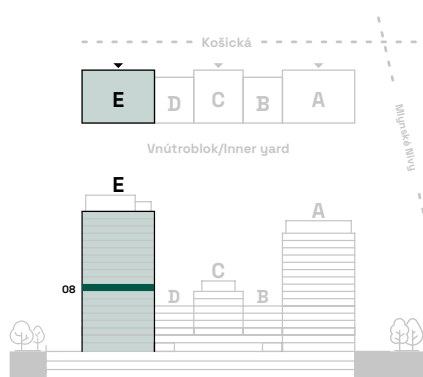

BYT
FLAT

BLOK
BLOCK

POSCHODIE
FLOOR

IZBY
ROOMS

INTERIÉR
INTERIOR

EXTERIÉR
EXTERIOR

E08.02

E

8

3

81,26 m²

13,63 m²

M 1:100

01	Predsieň/Entrance hall	10,67 m ²
02	WC/WC	1,82 m ²
03	Kúpeľňa/Bathroom	6,09 m ²
04	Kuchyňa/Kitchen	9,46 m ²
05	Komora/Storage room	2,40 m ²
06	Obývacia izba/Living room	22,63 m ²
07	Izba/Bedroom	13,22 m ²
08	Izba/Bedroom	14,97 m ²
09	Balkón/Balcony	13,63 m ²