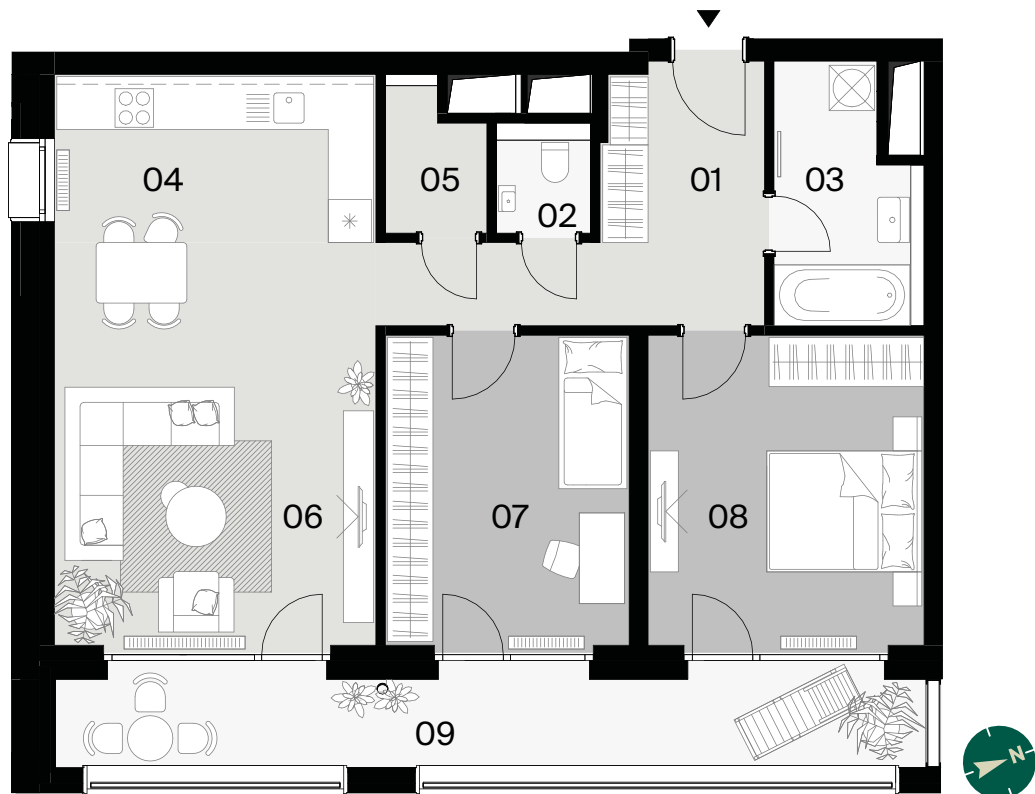

BYT
FLAT

BLOK
BLOCK

POSCHODIE
FLOOR

IZBY
ROOMS

INTERIÉR
INTERIOR

EXTERIÉR
EXTERIOR

E08.02

E

8

3

81,26 m²

13,63 m²

M 1:100

01	Predsieň/Entrance hall	10,67 m ²
02	WC/WC	1,82 m ²
03	Kúpeľňa/Bathroom	6,09 m ²
04	Kuchyňa/Kitchen	9,46 m ²
05	Komora/Storage room	2,40 m ²
06	Obývacia izba/Living room	22,63 m ²
07	Izba/Bedroom	13,22 m ²
08	Izba/Bedroom	14,97 m ²
09	Balkón/Balcony	13,63 m ²