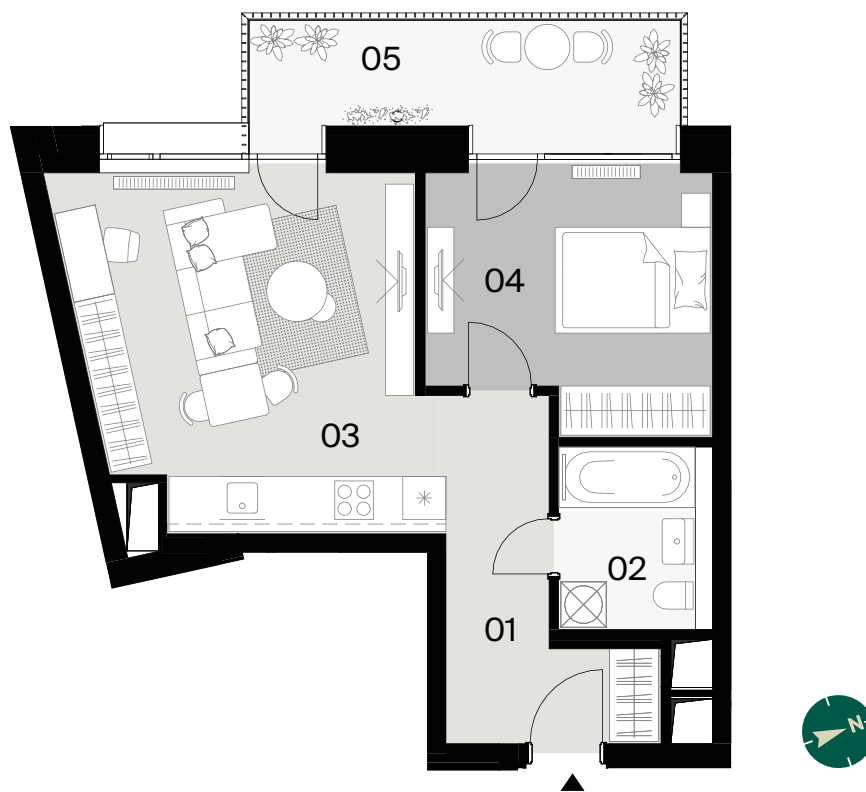

APARTMÁN
APARTMENT

BLOK
BLOCK

POSCHODIE
FLOOR

IZBY
ROOMS

INTERIÉR
INTERIOR

EXTERIÉR
EXTERIOR

K03.04

K

03

2

46,39 m²

8,44 m²

M 1:100

01	Predsieň/Entrance hall	8,34 m ²
02	Kúpeľňa/Bathroom	4,91 m ²
03	Obývacia izba s kuchyňou/ Living room with kitchen	21,04 m ²
04	Izba/Bedroom	12,10 m ²
05	Balkón/Balcony	8,44 m ²