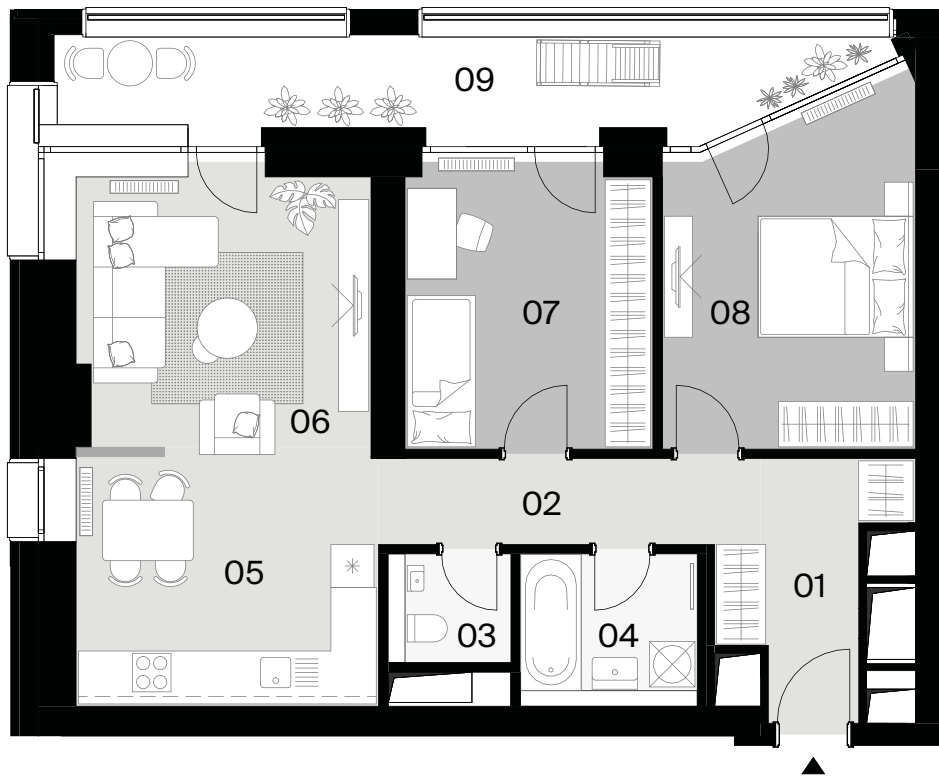

BYT
FLAT

BLOK
BLOCK

POSCHODIE
FLOOR

IZBY
ROOMS

INTERIÉR
INTERIOR

EXTERIÉR
EXTERIOR

J02.09

J

02

3

71,68 m²

12,10 m²

M 1:100

01	Predsieň/Entrance hall	5,89 m ²
02	Chodba/Corridor	5,73 m ²
03	WC/WC	2,33 m ²
04	Kúpeľňa/Bathroom	4,72 m ²
05	Kuchyňa/Kitchen	13,70 m ²
06	Obývacia izba/Living room	13,72 m ²
07	Izba/Bedroom	11,80 m ²
08	Izba/Bedroom	13,79 m ²
09	Balkón/Balcony	12,10 m ²