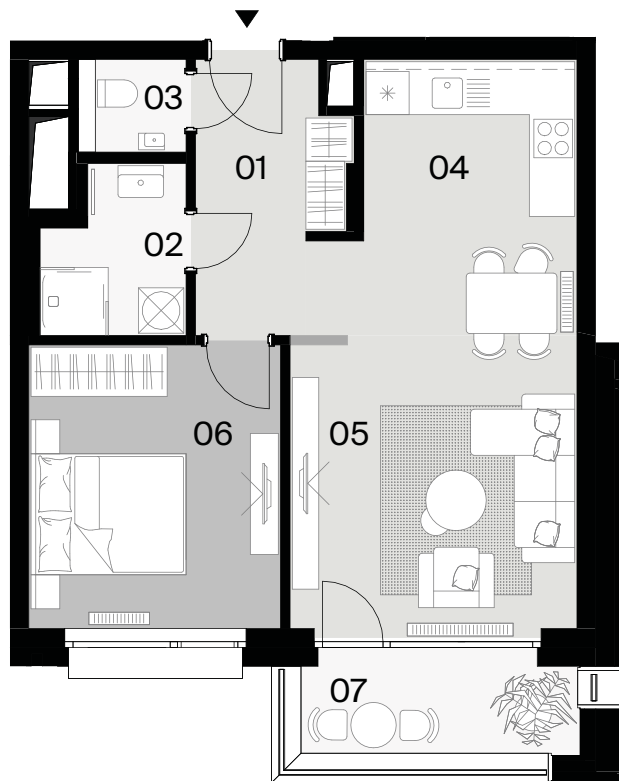

BYT
FLAT

J04.05

BLOK
BLOCK

J

POSCHODIE
FLOOR

04

IZBY
ROOMS

2

INTERIÉR
INTERIOR

50,39m²

EXTERIÉR
EXTERIOR

4,39m²

M 1:100

01	Predsieň/Entrance hall	6,34 m ²
02	Kúpeľňa/Bathroom	3,85 m ²
03	WC/WC	1,75 m ²
04	Kuchyňa/Kitchen	11,25 m ²
05	Obývacia izba/Living room	14,71 m ²
06	Izba/Bedroom	12,49 m ²
07	Balkón/Balcony	4,39 m ²