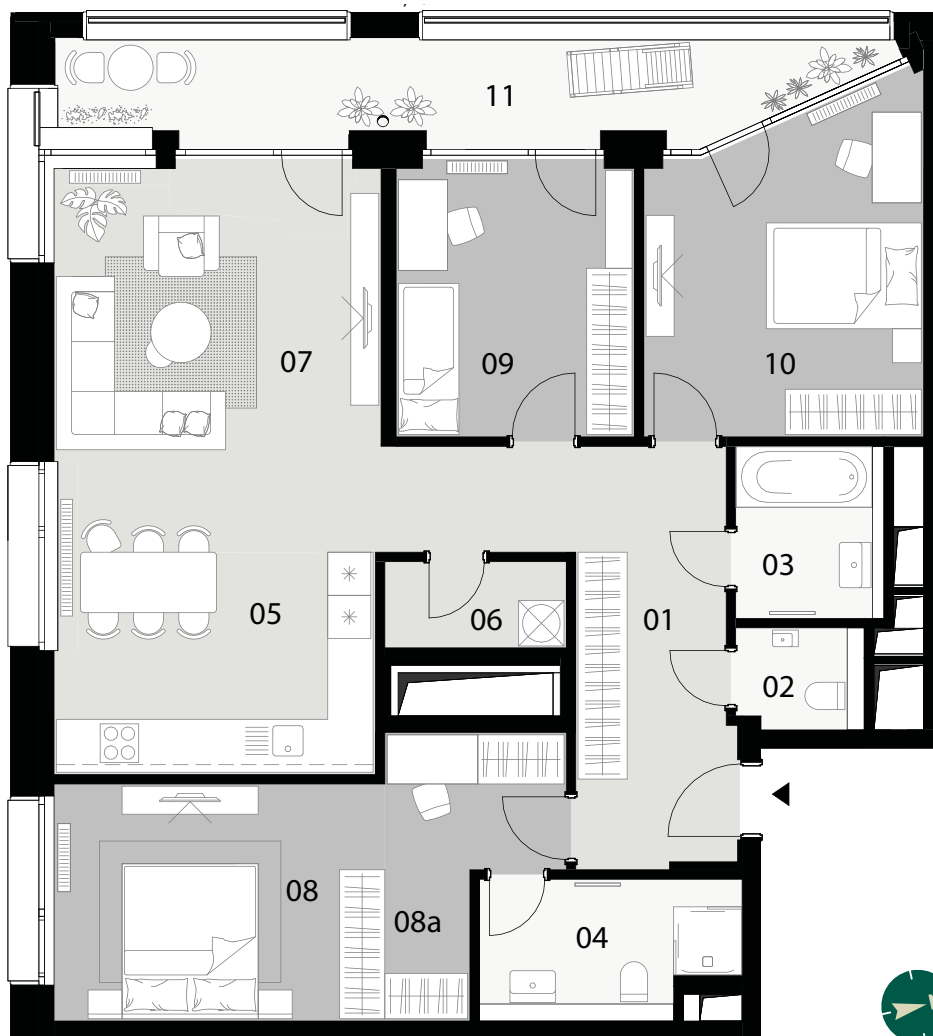

BYT
FLAT

J18.08

BLOK
BLOCK

J

POSCHODIE
FLOOR

18

IZBY
ROOMS

4

INTERIÉR
INTERIOR

111,35m²

EXTERIÉR
EXTERIOR

12,10m²

M 1:100

01	Predsieň/Entrance hall	14,95 m ²
02	WC/WC	2,23 m ²
03	Kúpeľňa/Bathroom	4,46 m ²
04	Kúpeľňa/Bathroom	5,97 m ²
05	Kuchyňa/Kitchen	12,50 m ²
06	Komora/Storage room	2,74 m ²
07	Obývacia izba/Living room	21,95 m ²
08	Izba/Bedroom	12,52 m ²
08a	Šatník/Wardrobe	7,81 m ²
09	Izba/Bedroom	11,18 m ²
10	Izba/Bedroom	15,04 m ²
11	Balkón/Balcony	12,10 m ²