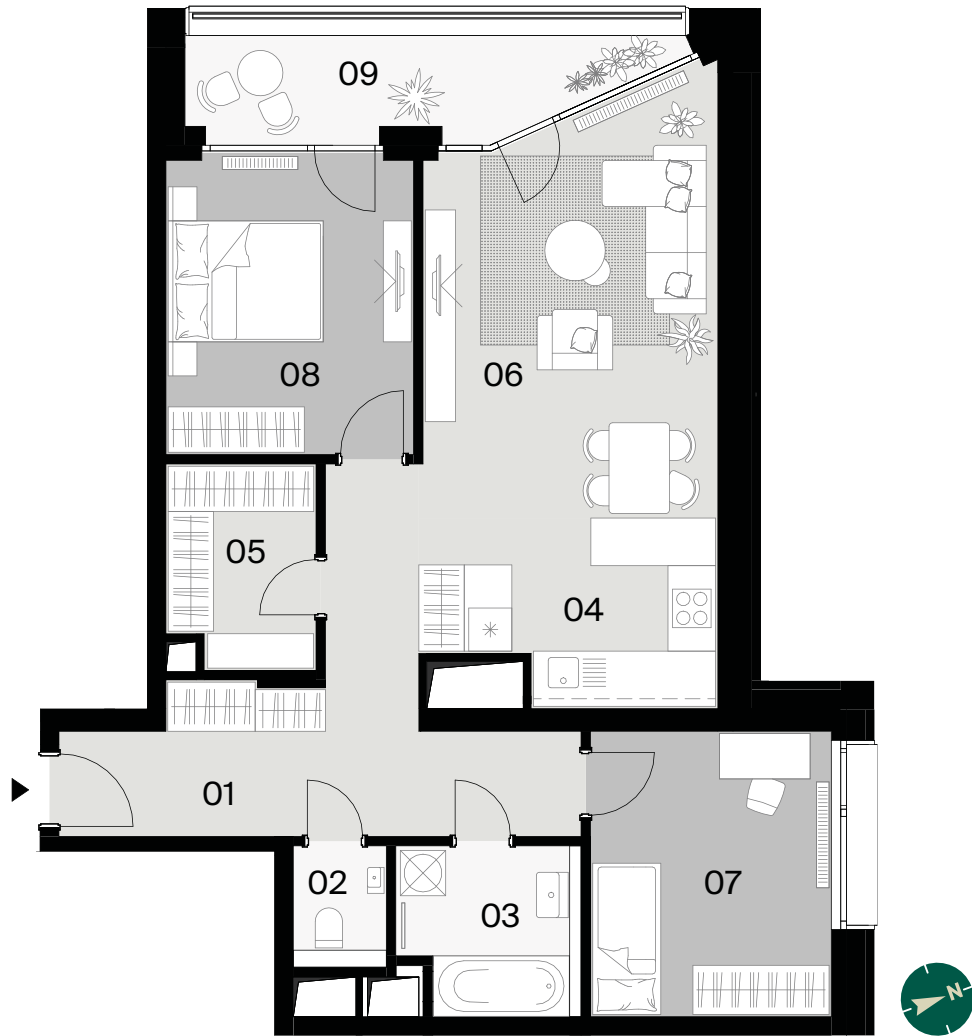

BYT
FLAT

BLOK
BLOCK

POSCHODIE
FLOOR

IZBY
ROOMS

INTERIÉR
INTERIOR

EXTERIÉR
EXTERIOR

E13.06

E

13

3

81,70 m²

6,58 m²

M 1:100

01	Predsieň/Entrance hall	15,30 m ²
02	WC/WC	1,97 m ²
03	Kúpeľňa/Bathroom	5,14 m ²
04	Kuchyňa/Kitchen	8,88 m ²
05	Šatník/Wardrobe	5,17 m ²
06	Obývacia izba/Living room	20,48 m ²
07	Izba/Bedroom	12,02 m ²
08	Izba/Bedroom	12,74 m ²
09	Loggia/Loggia	6,58 m ²