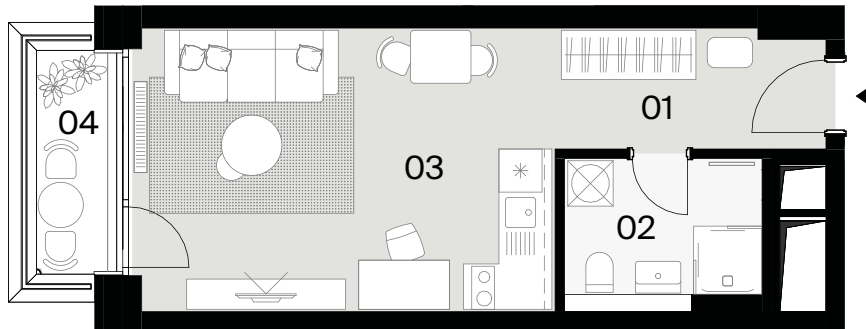

APARTMÁN
APARTMENT

J12.10

BLOK
BLOCK

J

POSCHODIE
FLOOR

12

IZBY
ROOMS

1

INTERIÉR
INTERIOR

31,18m²

EXTERIÉR
EXTERIOR

3,23m²

M 1:100

01	Predsieň/Entrance hall	4,82 m ²
02	Kúpeľňa/Bathroom	5,08 m ²
03	Obývacia izba s kuchynským kútom/ Living room with Kitchen	21,28 m ²
04	Balkón/Balcony	3,23 m ²