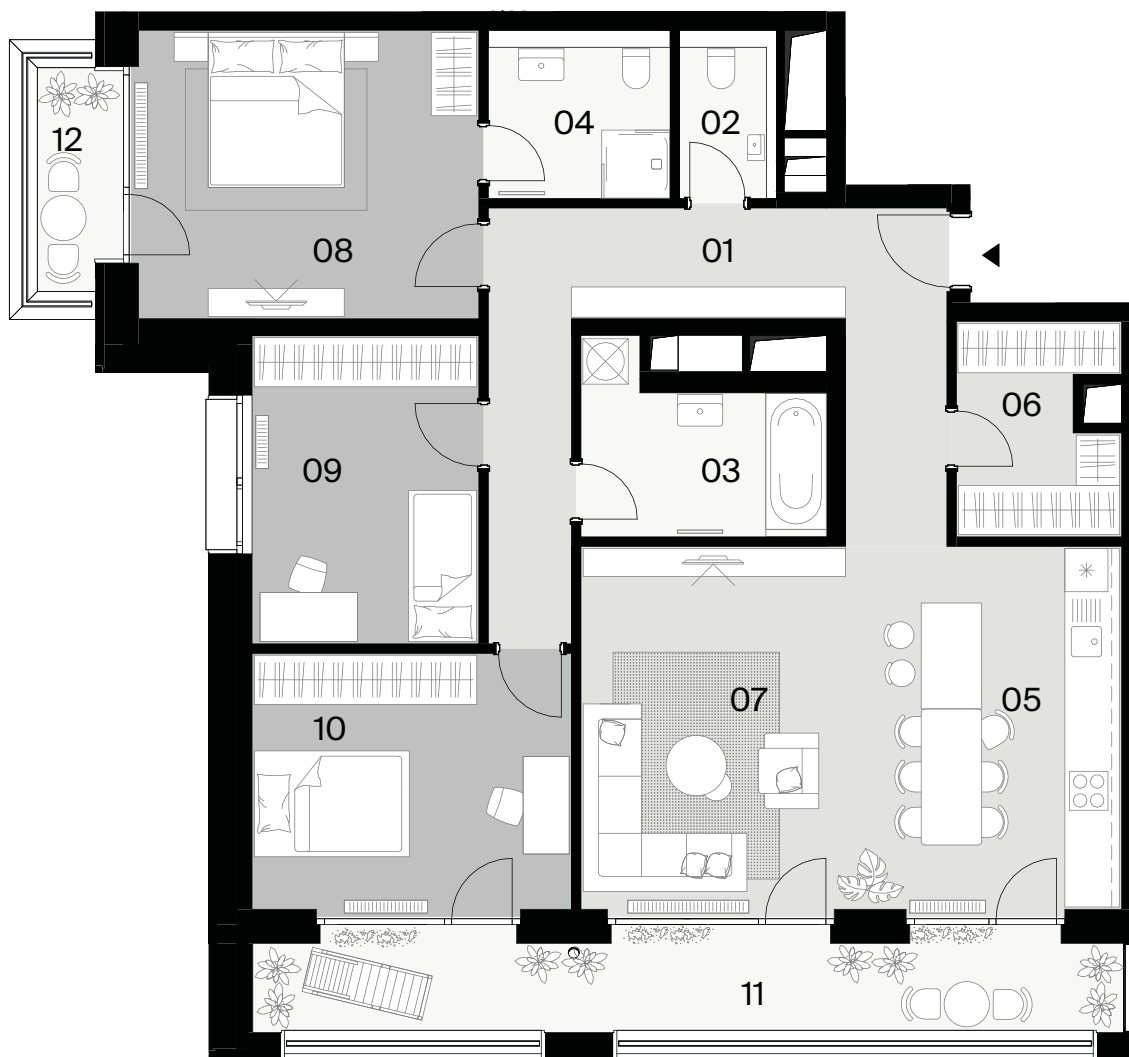

BYT
FLAT

BLOK
BLOCK

POSCHODIE
FLOOR

IZBY
ROOMS

INTERIÉR
INTERIOR

EXTERIÉR
EXTERIOR

J19.01

J

19

4

116,39m²

16,83m²

M 1:100

01	Predsieň/Entrance hall	17,65 m ²
02	WC/WC	2,85 m ²
03	Kúpeľňa/Bathroom	6,78 m ²
04	Kúpeľňa/Bathroom	5,35 m ²
05	Kuchyňa/Kitchen	13,68 m ²
06	Šatník/Wardrobe	5,73 m ²
07	Obývacia izba/Living room	20,64 m ²
08	Izba/Bedroom	17,17 m ²
09	Izba/Bedroom	12,24 m ²
10	Izba/Bedroom	14,30 m ²
11	Balkón/Balcony	13,62 m ²
12	Balkón/Balcony	3,21 m ²