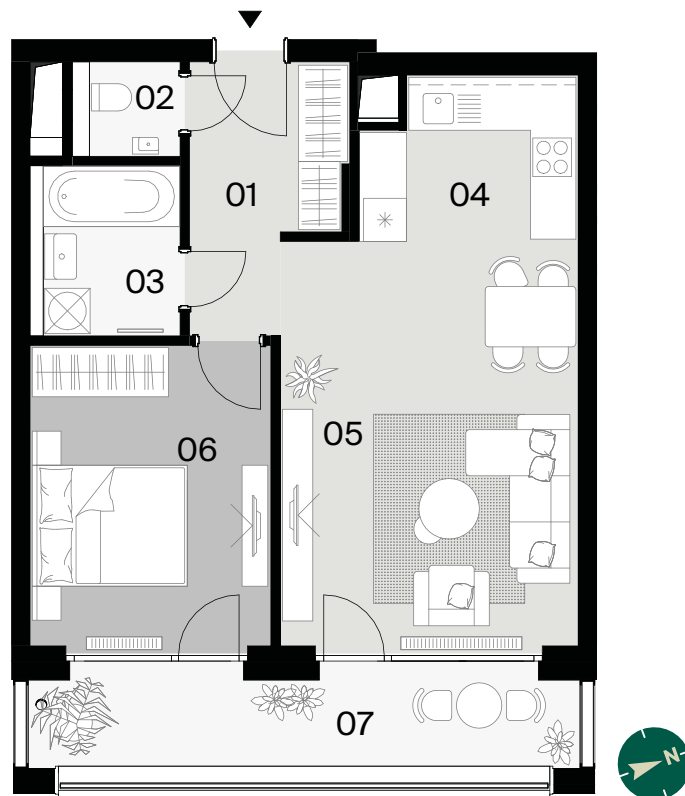

BYT
FLAT

BLOK
BLOCK

POSCHODIE
FLOOR

IZBY
ROOMS

INTERIÉR
INTERIOR

EXTERIÉR
EXTERIOR

A08.04

A

08

2

52,23 m²

8,67 m²

M 1:100

01	Predsieň/Entrance hall	6,33 m ²
02	WC/WC	1,78 m ²
03	Kúpeľňa/Bathroom	4,47 m ²
04	Kuchyňa/Kitchen	10,84 m ²
05	Obývacia izba/Living room	16,15 m ²
06	Izba/Bedroom	12,66 m ²
07	Balkón/Balcony	8,67 m ²