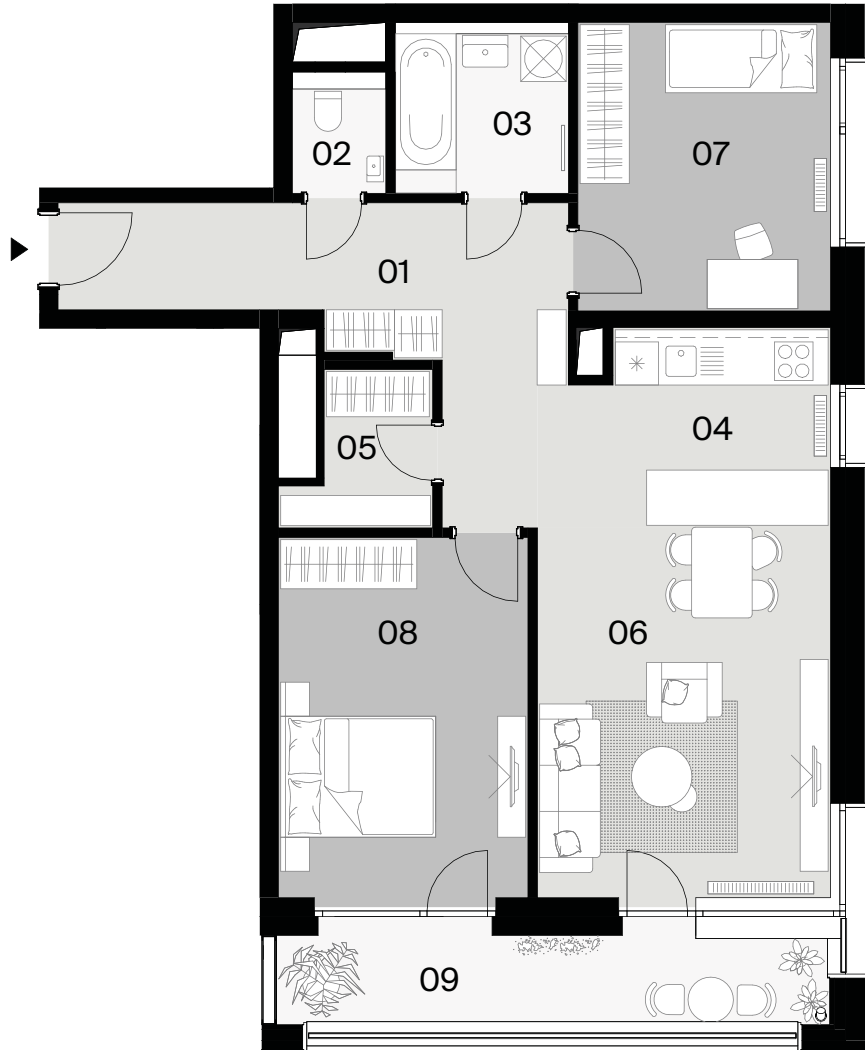

BYT
FLAT

BLOK
BLOCK

POSCHODIE
FLOOR

IZBY
ROOMS

INTERIÉR
INTERIOR

EXTERIÉR
EXTERIOR

J13.04

J

13

3

81,96m²

8,66m²

M 1:100

01	Predsieň/Entrance hall	14,54 m ²
02	WC/WC	1,98 m ²
03	Kúpeľňa/Bathroom	5,18 m ²
04	Kuchyňa/Kitchen	9,51 m ²
05	Šatník/Wardrobe	3,34 m ²
06	Obývacia izba/Living room	18,95 m ²
07	Izba/Bedroom	12,74 m ²
08	Izba/Bedroom	15,72 m ²
09	Balkón/Balcony	8,66 m ²