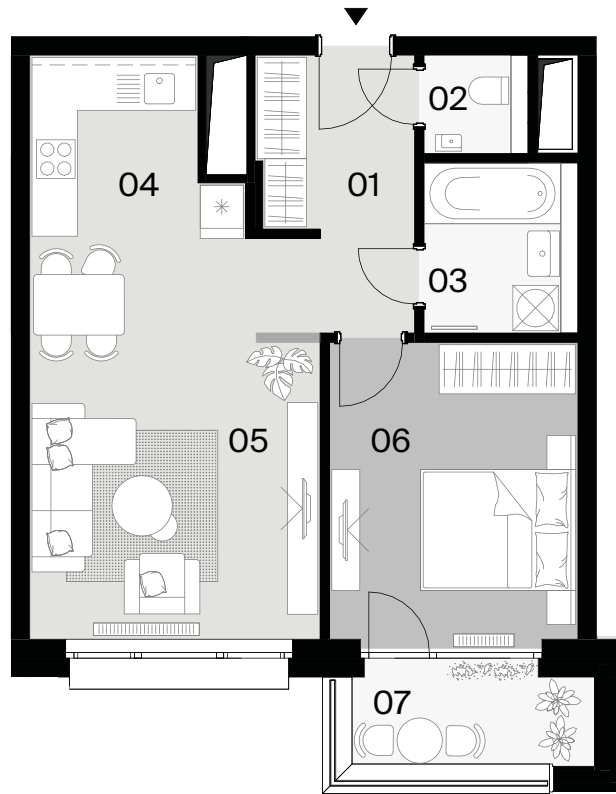

BYT
FLAT

BLOK
BLOCK

POSCHODIE
FLOOR

IZBY
ROOMS

INTERIÉR
INTERIOR

EXTERIÉR
EXTERIOR

J04.03

J

04

2

51,95m²

3,82m²

M 1:100

01	Predsieň/Entrance hall	6,48 m ²
02	WC/WC	1,79 m ²
03	Kúpeľňa/Bathroom	4,58 m ²
04	Kuchyňa/Kitchen	10,66 m ²
05	Obývacia izba/Living room	15,55 m ²
06	Izba/Bedroom	12,89 m ²
07	Balkón/Balcony	3,82 m ²