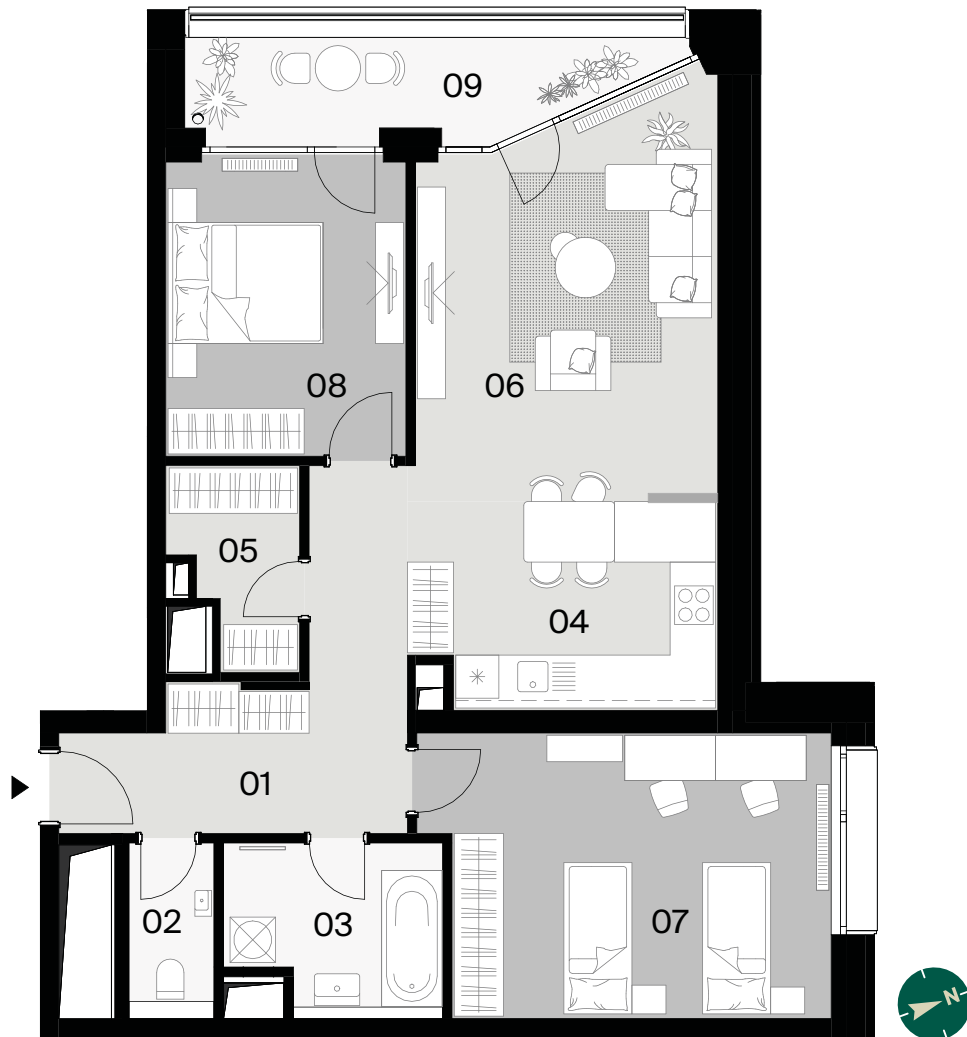

BYT
FLAT

BLOK
BLOCK

POSCHODIE
FLOOR

IZBY
ROOMS

INTERIÉR
INTERIOR

EXTERIÉR
EXTERIOR

A07.06

A

07

3

87,30 m²

6,58 m²

M 1:100

01	Predsieň/Entrance hall	11,92 m ²
02	WC/WC	2,60 m ²
03	Kúpeľňa/Bathroom	6,10 m ²
04	Kuchyňa/Kitchen	10,88 m ²
05	Šatník/Wardrobe	3,90 m ²
06	Obývacia izba/Living room	20,00 m ²
07	Izba/Bedroom	19,55 m ²
08	Izba/Bedroom	12,35 m ²
09	Loggia/Loggia	6,58 m ²