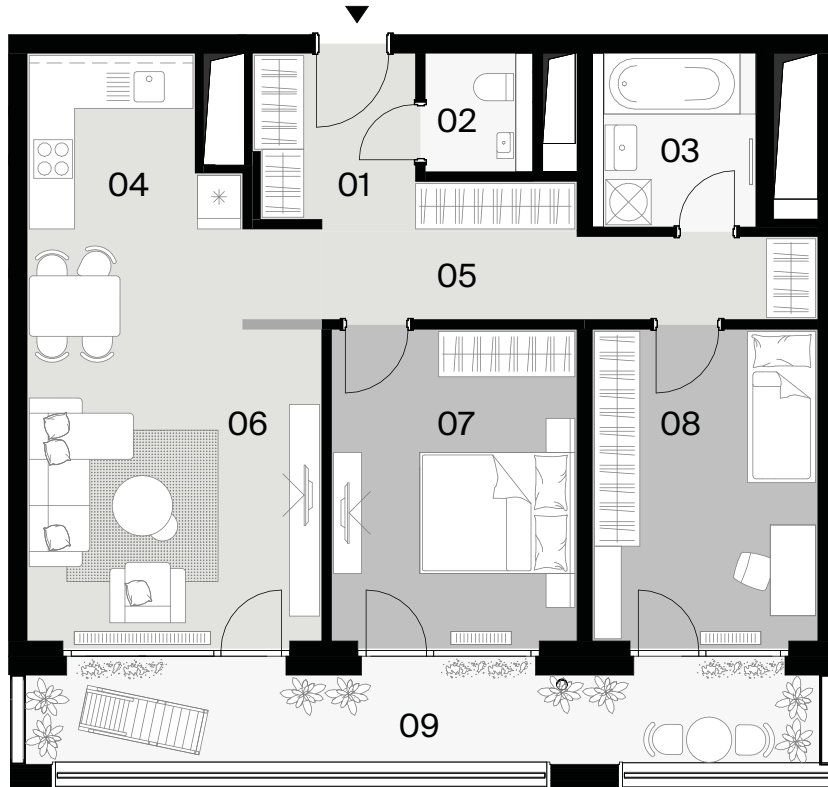

BYT
FLAT

BLOK
BLOCK

POSCHODIE
FLOOR

IZBY
ROOMS

INTERIÉR
INTERIOR

EXTERIÉR
EXTERIOR

J21.02

J

21

3

73,55m²

12,46m²

M 1:100

01	Predsieň/Entrance hall	6,28 m ²
02	WC/WC	2,24 m ²
03	Kúpeľňa/Bathroom	4,98 m ²
04	Kuchyňa/Kitchen	5,64 m ²
05	Chodba/Corridor	7,43 m ²
06	Obývacia izba/Living room	21,26 m ²
07	Izba/Bedroom	13,41 m ²
08	Izba/Bedroom	12,31 m ²
09	Balkón/Balcony	12,46 m ²