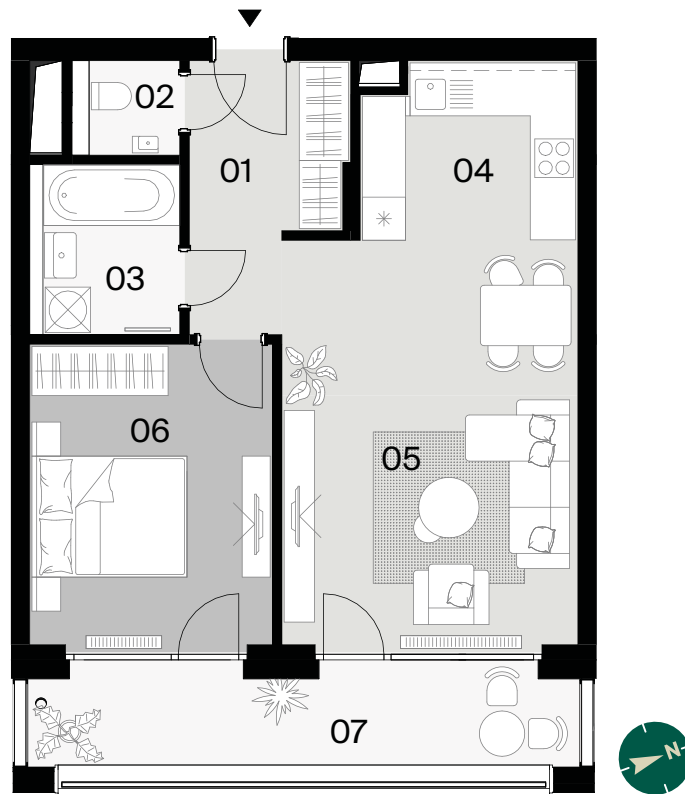

BYT
FLAT

BLOK
BLOCK

POSCHODIE
FLOOR

IZBY
ROOMS

INTERIÉR
INTERIOR

EXTERIÉR
EXTERIOR

E10.03

E

10

2

52,90 m²

8,67 m²

M 1:100

01	Predsieň/Entrance hall	6,39 m ²
02	WC/WC	1,78 m ²
03	Kúpeľňa/Bathroom	4,47 m ²
04	Kuchyňa/Kitchen	14,60 m ²
05	Obývacia izba/Living room	12,90 m ²
06	Izba/Bedroom	12,76 m ²
07	Balkón/Balcony	8,67 m ²