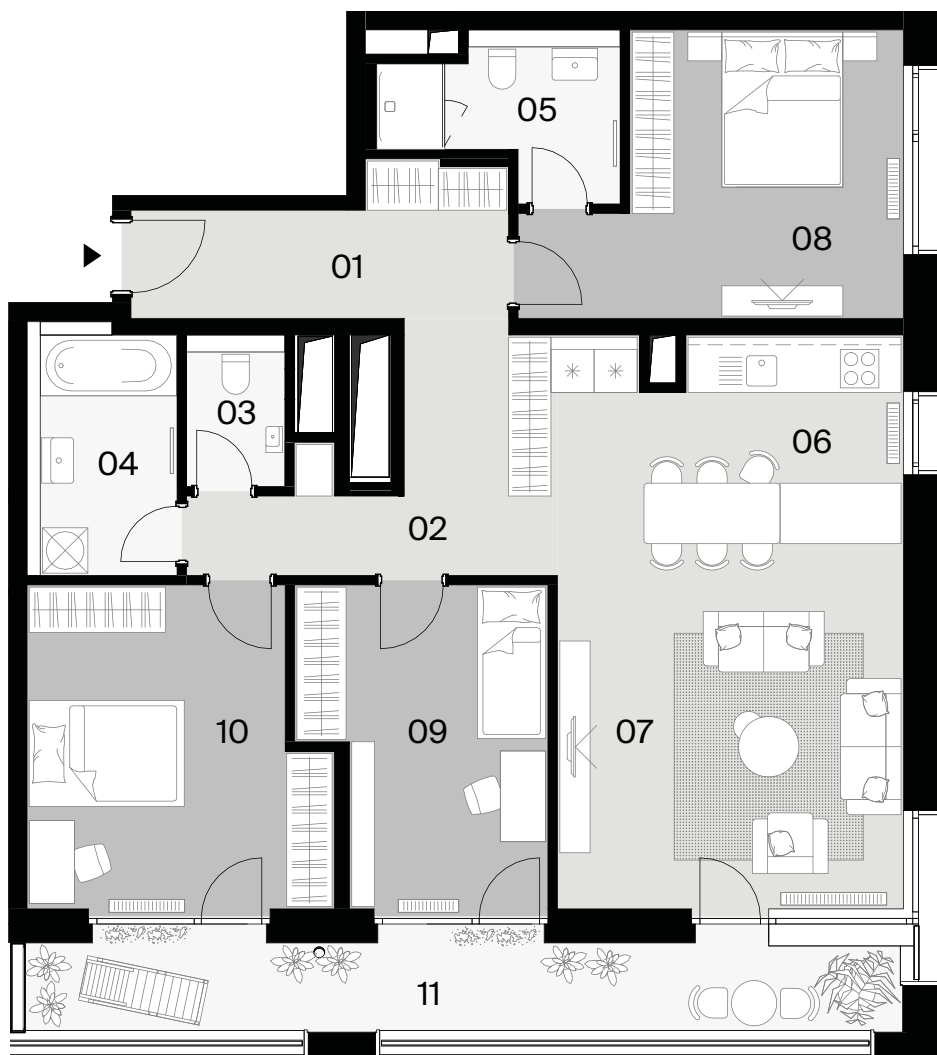

BYT
FLAT

J22.03

BLOK
BLOCK

J

POSCHODIE
FLOOR

22

IZBY
ROOMS

4

INTERIÉR
INTERIOR

111,99m²

EXTERIÉR
EXTERIOR

13,72m²

M 1:100

01	Predsieň/Entrance hall	8,34 m ²
02	Chodba/Corridor	10,14 m ²
03	WC/WC	2,61 m ²
04	Kúpeľňa/Bathroom	6,52 m ²
05	Kúpeľňa/Bathroom	5,52 m ²
06	Kuchyňa/Kitchen	9,28 m ²
07	Obývacia izba/Living room	24,98 m ²
08	Izba/Bedroom	15,86 m ²
09	Izba/Bedroom	12,75 m ²
10	Izba/Bedroom	15,99 m ²
11	Balkón/Balcony	13,72 m ²