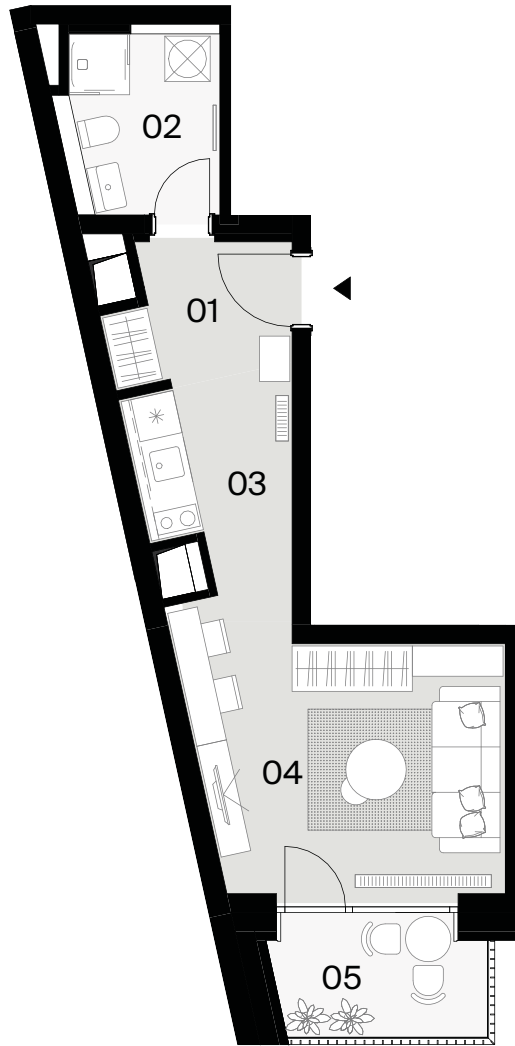

APARTMÁN
APARTMENT

BLOK
BLOCK

POSCHODIE
FLOOR

IZBY
ROOMS

INTERIÉR
INTERIOR

EXTERIÉR
EXTERIOR

K04.01

K

04

1

28,56 m²

3,86 m²

M 1:100

01	Predsieň/Entrance hall	4,01 m ²
02	Kúpeľňa/Bathroom	5,03 m ²
03	Kuchyňa/Kitchen	5,67 m ²
04	Obývacia izba/Living room	13,85 m ²
05	Balkón/Balcony	3,86 m ²