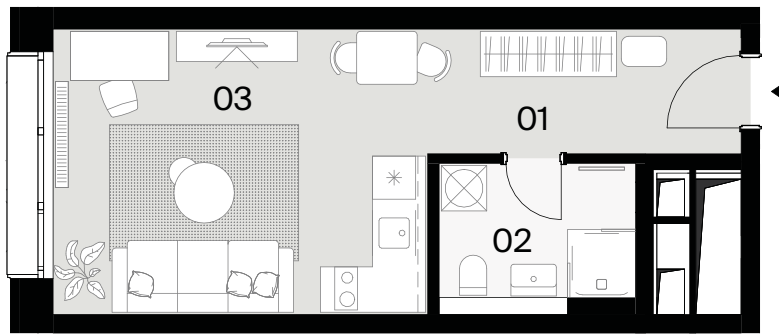

BYT
FLAT

A06.10

BLOK
BLOCK

A

POSCHODIE
FLOOR

06

IZBY
ROOMS

1

INTERIÉR
INTERIOR

30,55 m²

EXTERIÉR
EXTERIOR

0 m²

M 1:100

01	Predsieň/Entrance hall	5,44 m ²
02	Kúpeľňa/Bathroom	5,00 m ²
03	Obývacia izba s kuchynským kútom/ Living room with kitchen	20,11 m ²