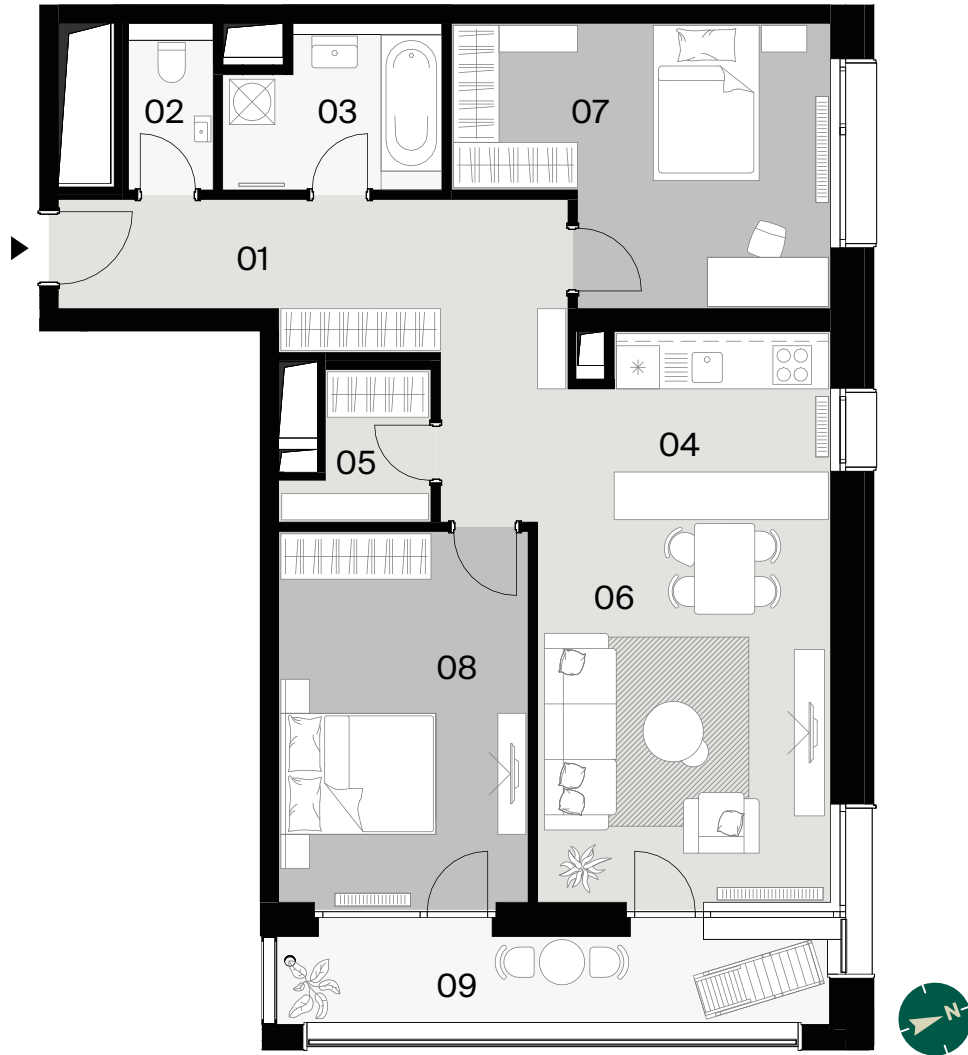

BYT
FLAT

BLOK
BLOCK

POSCHODIE
FLOOR

IZBY
ROOMS

INTERIÉR
INTERIOR

EXTERIÉR
EXTERIOR

A11.04

A

11

3

87,40 m²

8,67 m²

M 1:100

01	Predsieň/Entrance hall	12,13 m ²
02	WC/WC	2,47 m ²
03	Kúpeľňa/Bathroom	5,76 m ²
04	Kuchyňa/Kitchen	11,91 m ²
05	Šatník/Wardrobe	3,16 m ²
06	Obývacia izba/Living room	19,48 m ²
07	Izba/Bedroom	16,31 m ²
08	Izba/Bedroom	16,18 m ²
09	Balkón/Balcony	8,67 m ²