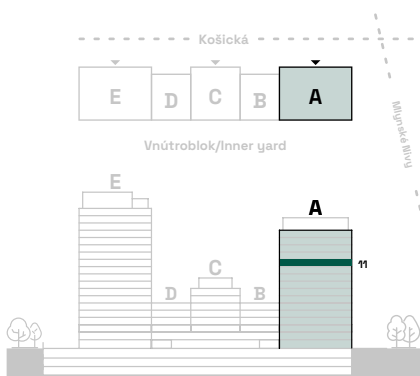

BYT
FLAT

BLOK
BLOCK

POSCHODIE
FLOOR

IZBY
ROOMS

INTERIÉR
INTERIOR

EXTERIÉR
EXTERIOR

A11.04

A

11

3

87,40 m²

8,67 m²

M 1:100

01	Predsieň/Entrance hall	12,13 m ²
02	WC/WC	2,47 m ²
03	Kúpeľňa/Bathroom	5,76 m ²
04	Kuchyňa/Kitchen	11,91 m ²
05	Šatník/Wardrobe	3,16 m ²
06	Obývacia izba/Living room	19,48 m ²
07	Izba/Bedroom	16,31 m ²
08	Izba/Bedroom	16,18 m ²
09	Balkón/Balcony	8,67 m ²