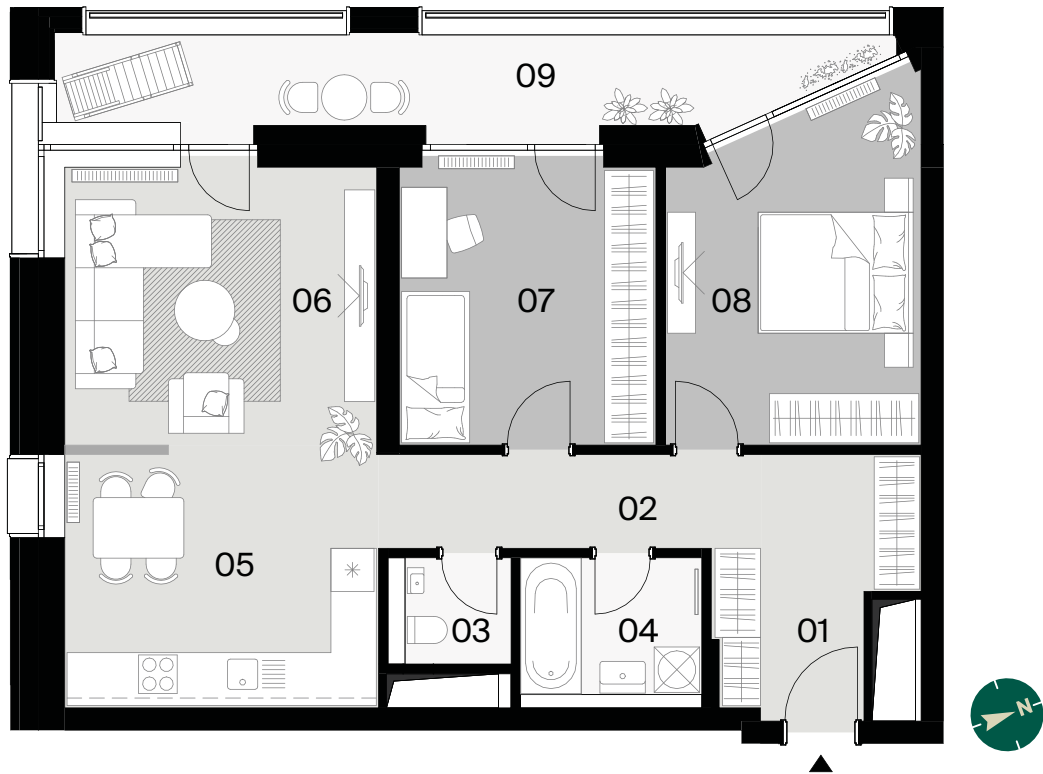

BYT
FLAT

BLOK
BLOCK

POSCHODIE
FLOOR

IZBY
ROOMS

INTERIÉR
INTERIOR

EXTERIÉR
EXTERIOR

E03.09

E

3

3

77,12 m²

12,10 m²

M 1:100

01	Predsieň/Entrance hall	7,46 m ²
02	Chodba/Corridor	6,27 m ²
03	WC/WC	2,29 m ²
04	Kúpeľňa/Bathroom	4,76 m ²
05	Kuchyňa/Kitchen	14,42 m ²
06	Obývacia izba/Living room	15,16 m ²
07	Izba/Bedroom	12,47 m ²
08	Izba/Bedroom	14,29 m ²
09	Balkón/Balcony	12,10 m ²