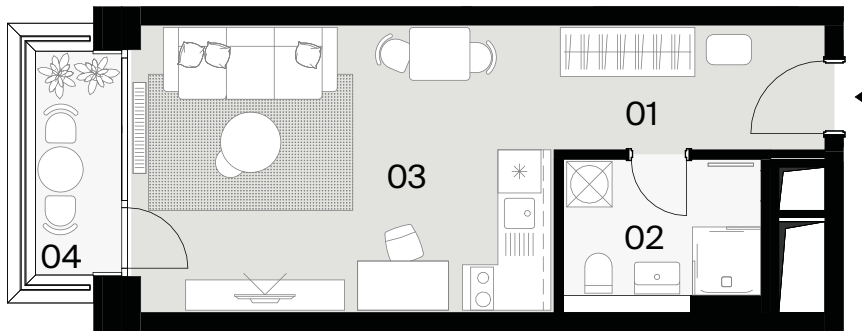

APARTMÁN
APARTMENT

J11.10

BLOK
BLOCK

J

POSCHODIE
FLOOR

11

IZBY
ROOMS

1

INTERIÉR
INTERIOR

31,77m²

EXTERIÉR
EXTERIOR

3,23m²

M 1:100

01	Predsieň/Entrance hall	5,11 m ²
02	Kúpeľňa/Bathroom	5,08 m ²
03	Obývacia izba s kuchynským kútom/ Living room with Kitchen	21,58 m ²
04	Balkón/Balcony	3,23 m ²