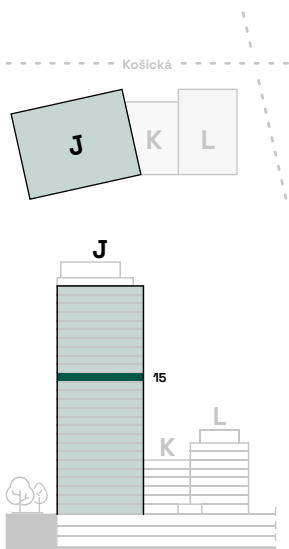

BYT
FLAT

BLOK
BLOCK

POSCHODIE
FLOOR

IZBY
ROOMS

INTERIÉR
INTERIOR

EXTERIÉR
EXTERIOR

J15.08

J

15

4

110,79m²

12,10m²

M 1:100

01	Predsieň/Entrance hall	14,95 m ²
02	WC/WC	2,23 m ²
03	Kúpeľňa/Bathroom	4,46 m ²
04	Kúpeľňa/Bathroom	5,97 m ²
05	Kuchyňa/Kitchen	12,35 m ²
06	Komora/Storage room	2,74 m ²
07	Obývacia izba/Living room	21,70 m ²
08	Izba/Bedroom	12,36 m ²
08a	Šatník/Wardrobe	7,81 m ²
09	Izba/Bedroom	11,18 m ²
10	Izba/Bedroom	15,04 m ²
11	Balkón/Balcony	12,10 m ²