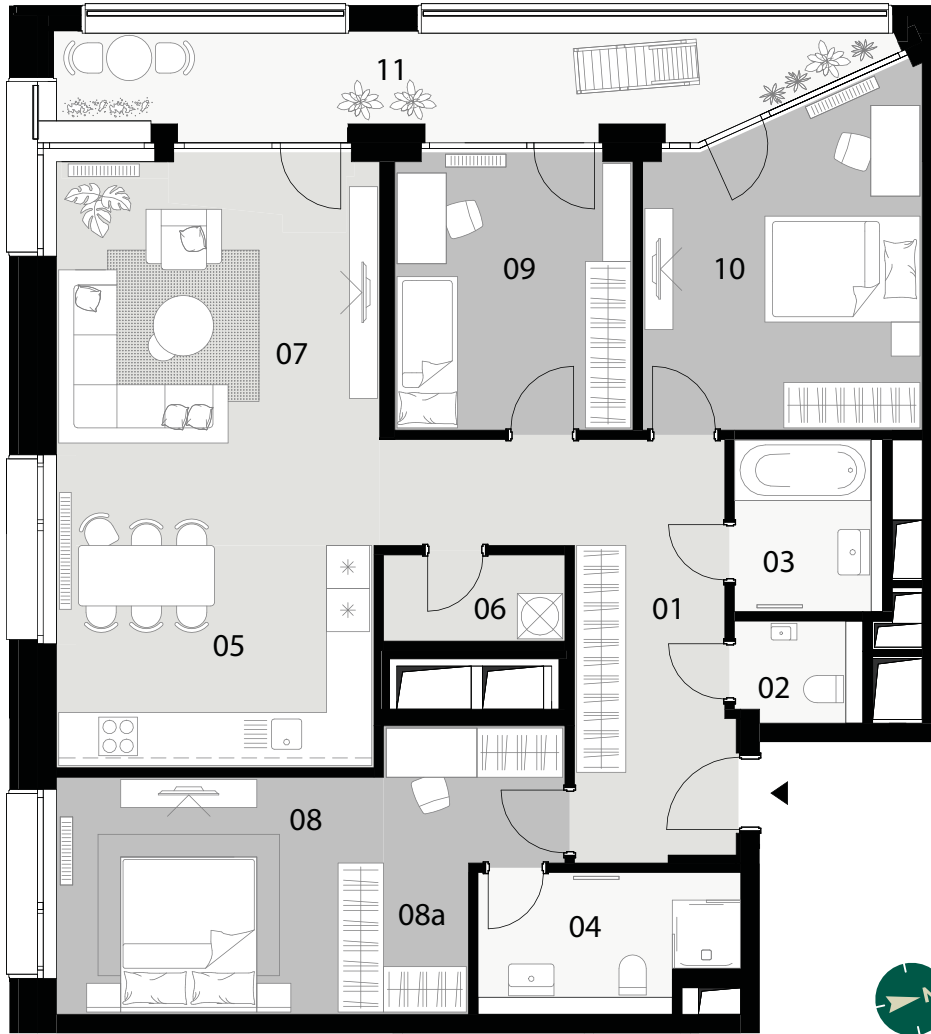

BYT
FLAT

BLOK
BLOCK

POSCHODIE
FLOOR

IZBY
ROOMS

INTERIÉR
INTERIOR

EXTERIÉR
EXTERIOR

J15.08

J

15

4

110,79m²

12,10m²

M 1:100

01	Predsieň/Entrance hall	14,95 m ²
02	WC/WC	2,23 m ²
03	Kúpeľňa/Bathroom	4,46 m ²
04	Kúpeľňa/Bathroom	5,97 m ²
05	Kuchyňa/Kitchen	12,35 m ²
06	Komora/Storage room	2,74 m ²
07	Obývacia izba/Living room	21,70 m ²
08	Izba/Bedroom	12,36 m ²
08a	Šatník/Wardrobe	7,81 m ²
09	Izba/Bedroom	11,18 m ²
10	Izba/Bedroom	15,04 m ²
11	Balkón/Balcony	12,10 m ²