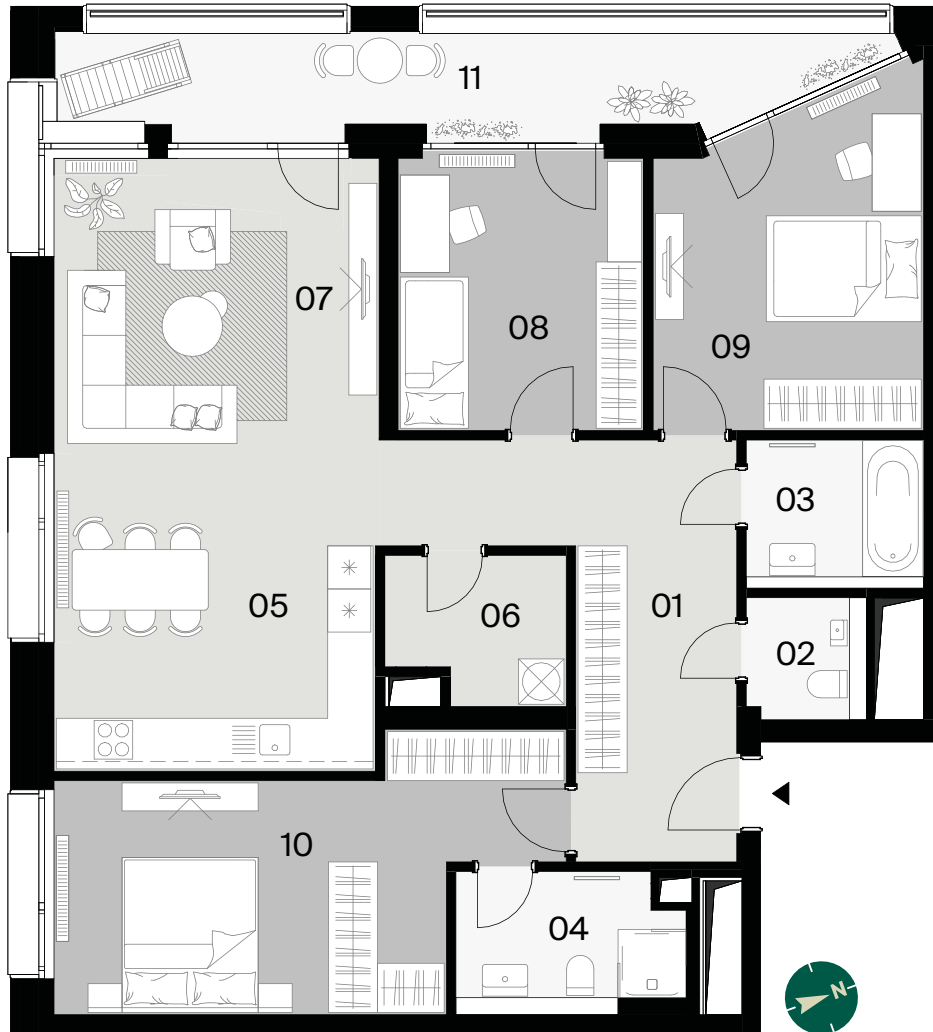

BYT  
FLAT

BLOK  
BLOCK

POSCHODIE  
FLOOR

IZBY  
ROOMS

INTERIÉR  
INTERIOR

EXTERIÉR  
EXTERIOR

**E16.08**

**E**

**16**

**4**

**112,93 m<sup>2</sup>**

**12,10 m<sup>2</sup>**

M 1:100

01	Predsieň/Entrance hall	15,53 m <sup>2</sup>
02	WC/WC	2,53 m <sup>2</sup>
03	Kúpeľňa/Bathroom	4,60 m <sup>2</sup>
04	Kúpeľňa/Bathroom	5,33 m <sup>2</sup>
05	Kuchyňa/Kitchen	12,67 m <sup>2</sup>
06	Komora/Storage room	4,34 m <sup>2</sup>
07	Obývacia izba/Living room	22,04 m <sup>2</sup>
08	Izba/Bedroom	11,70 m <sup>2</sup>
09	Izba/Bedroom	14,79 m <sup>2</sup>
10	Izba/Bedroom	19,40 m <sup>2</sup>
11	Balkón/Balcony	12,10 m <sup>2</sup>