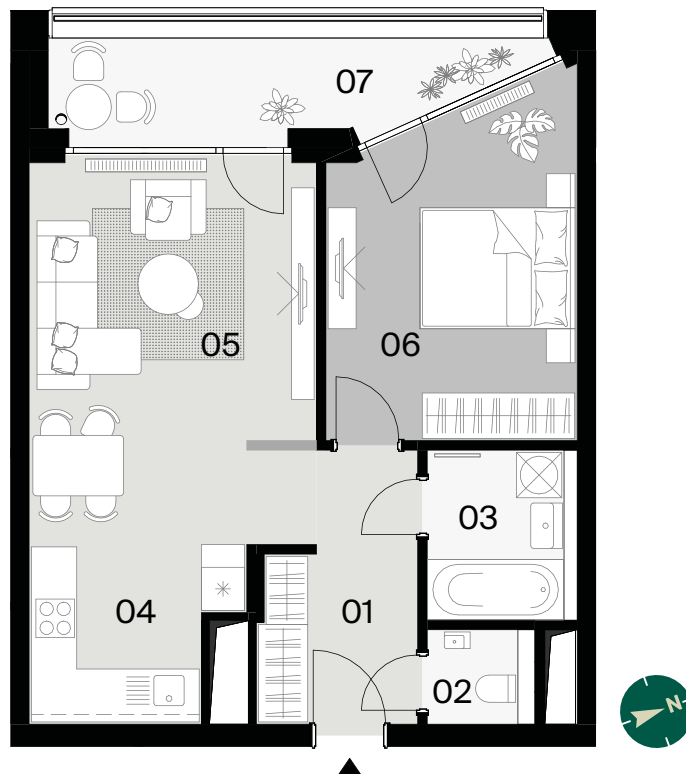

BYT
FLAT

BLOK
BLOCK

POSCHODIE
FLOOR

IZBY
ROOMS

INTERIÉR
INTERIOR

EXTERIÉR
EXTERIOR

A05.07

A

05

2

52,09 m²

6,58 m²

M 1:100

01	Predsieň/Entrance hall	6,55 m ²
02	WC/WC	1,78 m ²
03	Kúpeľňa/Bathroom	4,47 m ²
04	Kuchyňa/Kitchen	10,71 m ²
05	Obývacia izba/Living room	14,44 m ²
06	Izba/Bedroom	14,14 m ²
07	Loggia/Loggia	6,58 m ²