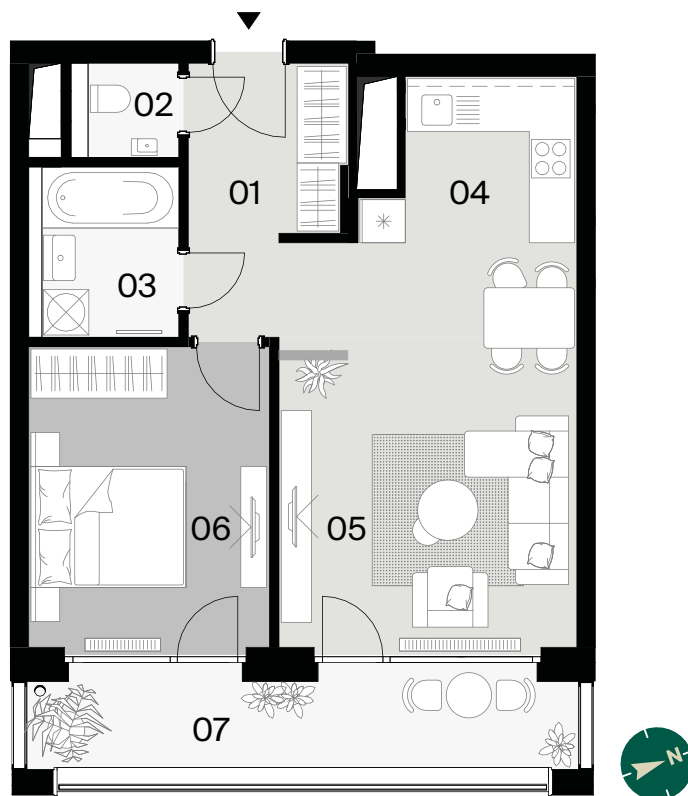

BYT  
FLAT

BLOK  
BLOCK

POSCHODIE  
FLOOR

IZBY  
ROOMS

INTERIÉR  
INTERIOR

EXTERIÉR  
EXTERIOR

**A04.03**

**A**

**04**

**2**

**51,68 m<sup>2</sup>**

**8,67 m<sup>2</sup>**

M 1:100

01	Predsieň/Entrance hall	6,33 m <sup>2</sup>
02	WC/WC	1,78 m <sup>2</sup>
03	Kúpeľňa/Bathroom	4,47 m <sup>2</sup>
04	Kuchyňa/Kitchen	10,29 m <sup>2</sup>
05	Obývacia izba/Living room	16,15 m <sup>2</sup>
06	Izba/Bedroom	12,66 m <sup>2</sup>
07	Balkón/Balcony	8,67 m <sup>2</sup>