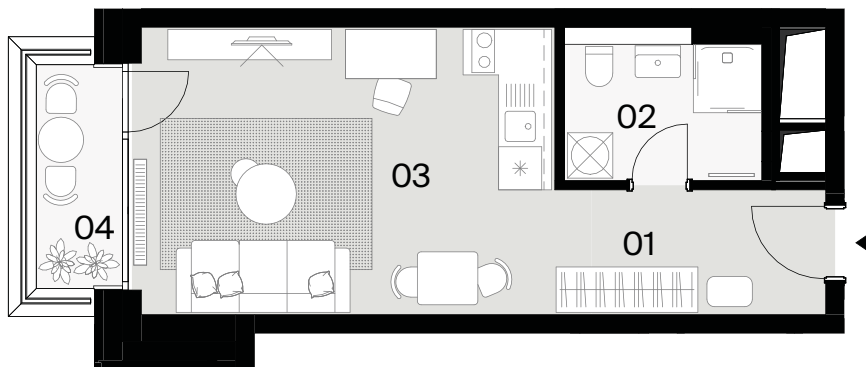

APARTMÁN
APARTMENT

J06.01

BLOK
BLOCK

J

POSCHODIE
FLOOR

06

IZBY
ROOMS

1

INTERIÉR
INTERIOR

31,77m²

EXTERIÉR
EXTERIOR

2,40m²

M 1:100

01	Predsieň/Entrance hall	5,11 m ²
02	Kúpeľňa/Bathroom	5,08 m ²
03	Obývacia izba s kuchynským kútom/ Living room with Kitchen	21,58 m ²
04	Balkón/Balcony	2,40 m ²