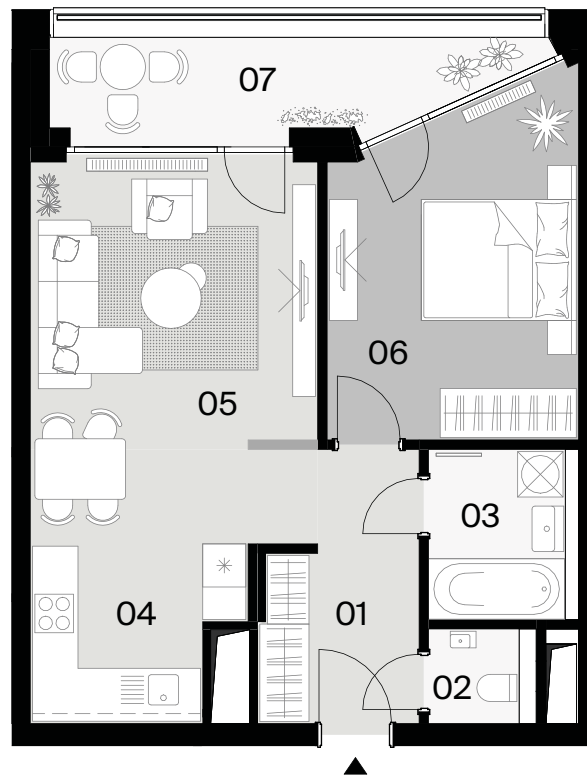

BYT
FLAT

BLOK
BLOCK

POSCHODIE
FLOOR

IZBY
ROOMS

INTERIÉR
INTERIOR

EXTERIÉR
EXTERIOR

E05.08

E

5

2

52,15 m²

6,58 m²

M 1:100

01	Predsieň/Entrance hall	6,55 m ²
02	WC/WC	1,78 m ²
03	Kúpeľňa/Bathroom	4,46 m ²
04	Kuchyňa/Kitchen	10,78 m ²
05	Obývacia izba/Living room	14,44 m ²
06	Izba/Bedroom	14,14 m ²
07	Loggia/Loggia	6,58 m ²