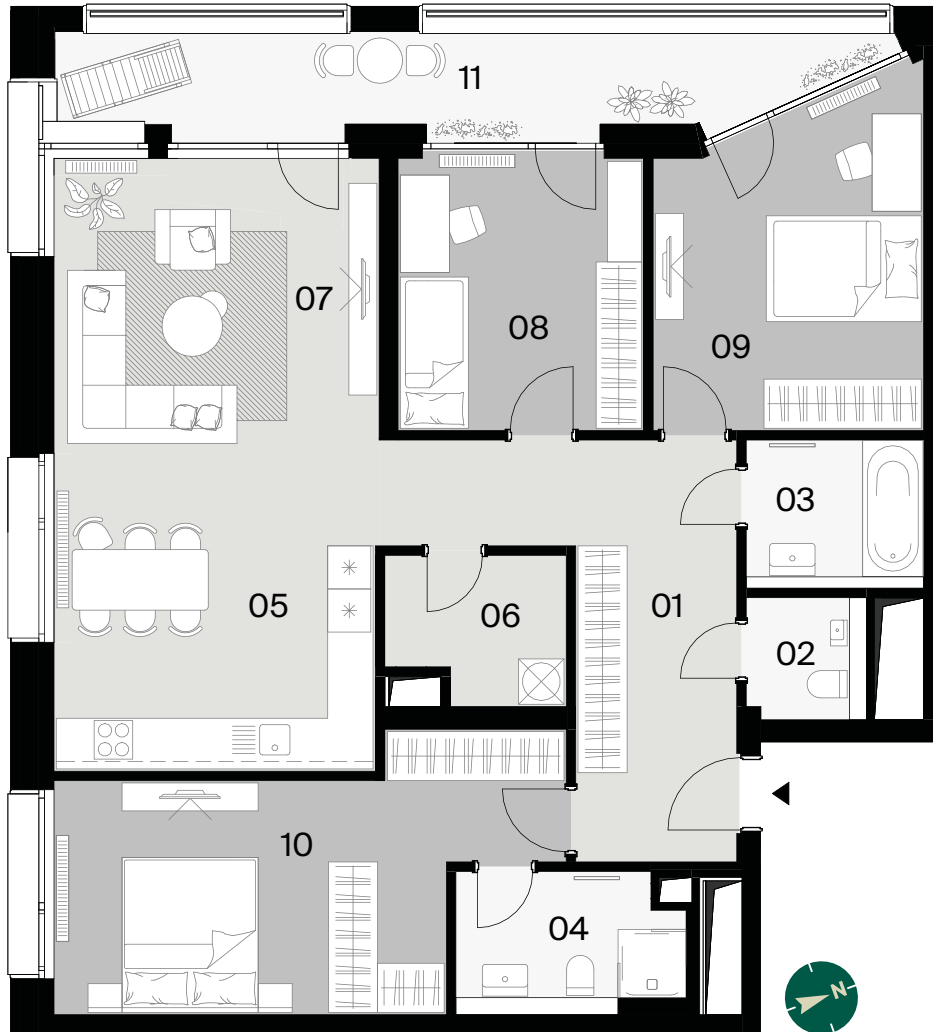

BYT
FLAT

BLOK
BLOCK

POSCHODIE
FLOOR

IZBY
ROOMS

INTERIÉR
INTERIOR

EXTERIÉR
EXTERIOR

E15.08

E

15

4

112,93 m²

12,10 m²

0 1 4 m

M 1:100

01	Predsieň/Entrance hall	15,53 m ²
02	WC/WC	2,53 m ²
03	Kúpeľňa/Bathroom	4,60 m ²
04	Kúpeľňa/Bathroom	5,33 m ²
05	Kuchyňa/Kitchen	12,67 m ²
06	Komora/Storage room	4,34 m ²
07	Obývacia izba/Living room	22,04 m ²
08	Izba/Bedroom	11,70 m ²
09	Izba/Bedroom	14,79 m ²
10	Izba/Bedroom	19,40 m ²
11	Balkón/Balcony	12,10 m ²