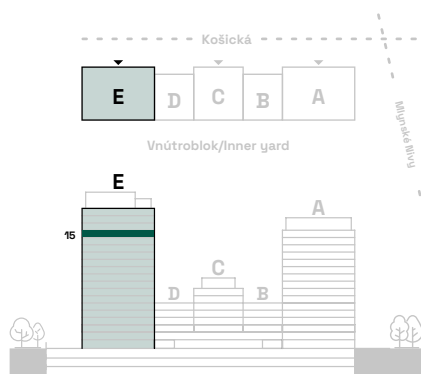

BYT
FLAT

BLOK
BLOCK

POSCHODIE
FLOOR

IZBY
ROOMS

INTERIÉR
INTERIOR

EXTERIÉR
EXTERIOR

E15.08

E

15

4

112,93 m²

12,10 m²

0 1 4 m

M 1:100

01	Predsieň/Entrance hall	15,53 m ²
02	WC/WC	2,53 m ²
03	Kúpeľňa/Bathroom	4,60 m ²
04	Kúpeľňa/Bathroom	5,33 m ²
05	Kuchyňa/Kitchen	12,67 m ²
06	Komora/Storage room	4,34 m ²
07	Obývacia izba/Living room	22,04 m ²
08	Izba/Bedroom	11,70 m ²
09	Izba/Bedroom	14,79 m ²
10	Izba/Bedroom	19,40 m ²
11	Balkón/Balcony	12,10 m ²