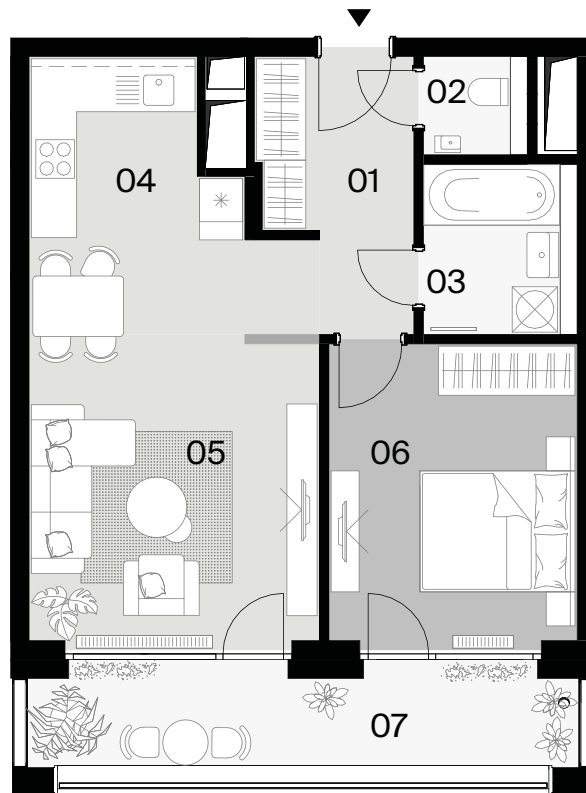

BYT  
FLAT

**J17.02**

BLOK  
BLOCK

**J**

POSCHODIE  
FLOOR

**17**

IZBY  
ROOMS

**2**

INTERIÉR  
INTERIOR

**52,01m<sup>2</sup>**

EXTERIÉR  
EXTERIOR

**8,67m<sup>2</sup>**

M 1:100

01	Predsieň/Entrance hall	6,48 m <sup>2</sup>
02	WC/WC	1,79 m <sup>2</sup>
03	Kúpeľňa/Bathroom	4,58 m <sup>2</sup>
04	Kuchyňa/Kitchen	10,72 m <sup>2</sup>
05	Obývacia izba/Living room	15,55 m <sup>2</sup>
06	Izba/Bedroom	12,89 m <sup>2</sup>
07	Balkón/Balcony	8,67 m <sup>2</sup>