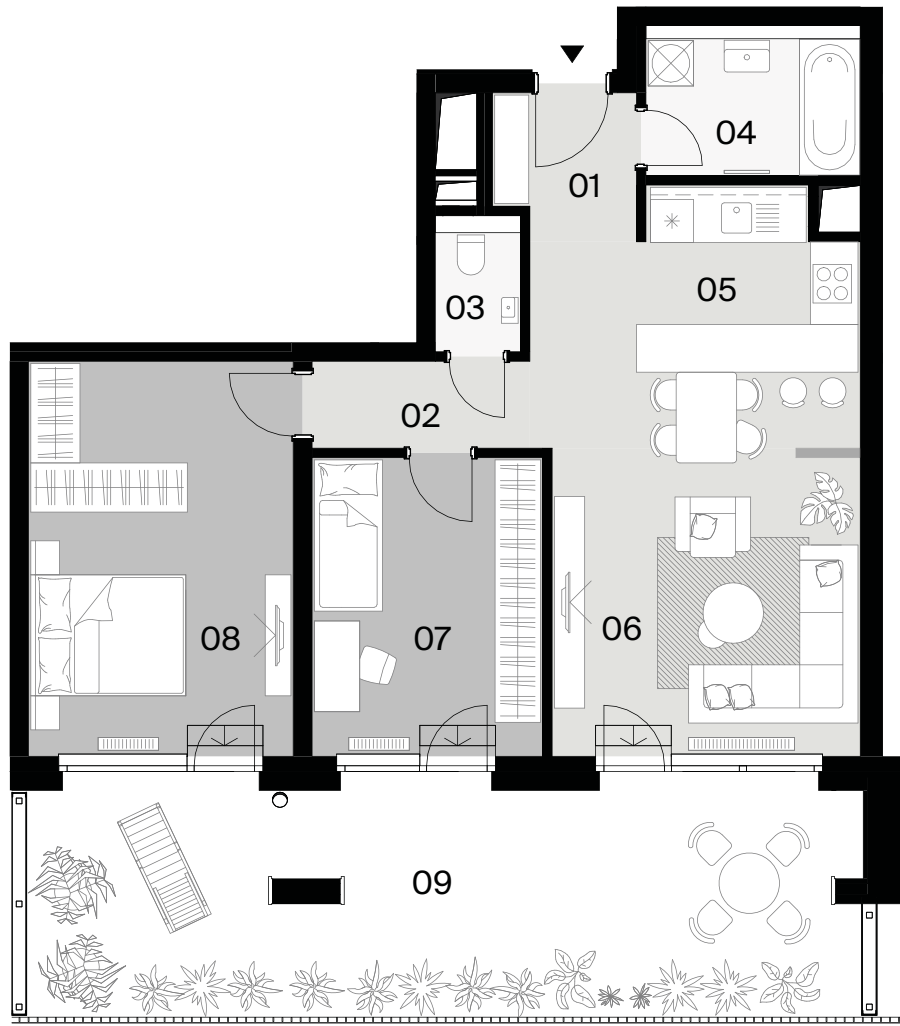

BYT  
FLAT

BLOK  
BLOCK

POSCHODIE  
FLOOR

IZBY  
ROOMS

INTERIÉR  
INTERIOR

EXTERIÉR  
EXTERIOR

**C02.02**

**C**

**02**

**3**

**74,98 m<sup>2</sup>**

**34,53 m<sup>2</sup>**

0 1 4 m

M 1:100

|    |                           |                      |
|----|---------------------------|----------------------|
| 01 | Predsieň/Entrance hall    | 3,52 m <sup>2</sup>  |
| 02 | Chodba/Corridor           | 3,31 m <sup>2</sup>  |
| 03 | WC/WC                     | 2,03 m <sup>2</sup>  |
| 04 | Kúpeľňa/Bathroom          | 5,63 m <sup>2</sup>  |
| 05 | Kuchyňa/Kitchen           | 13,54 m <sup>2</sup> |
| 06 | Obývacia izba/Living room | 16,61 m <sup>2</sup> |
| 07 | Izba/Bedroom              | 12,05 m <sup>2</sup> |
| 08 | Izba/Bedroom              | 18,29 m <sup>2</sup> |
| 09 | Terasa/Terrace            | 34,53 m <sup>2</sup> |