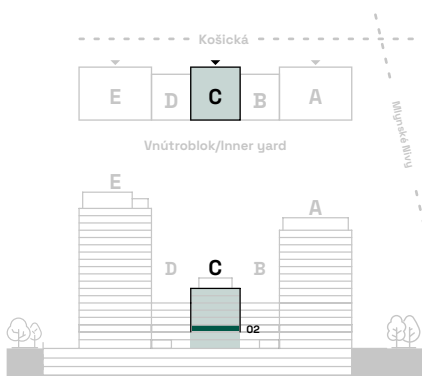

BYT  
FLAT

BLOK  
BLOCK

POSCHODIE  
FLOOR

IZBY  
ROOMS

INTERIÉR  
INTERIOR

EXTERIÉR  
EXTERIOR

**C02.02**

**C**

**02**

**3**

**74,98 m<sup>2</sup>**

**34,53 m<sup>2</sup>**

0 1 4 m

M 1:100

|    |                           |                      |
|----|---------------------------|----------------------|
| 01 | Predsieň/Entrance hall    | 3,52 m <sup>2</sup>  |
| 02 | Chodba/Corridor           | 3,31 m <sup>2</sup>  |
| 03 | WC/WC                     | 2,03 m <sup>2</sup>  |
| 04 | Kúpeľňa/Bathroom          | 5,63 m <sup>2</sup>  |
| 05 | Kuchyňa/Kitchen           | 13,54 m <sup>2</sup> |
| 06 | Obývacia izba/Living room | 16,61 m <sup>2</sup> |
| 07 | Izba/Bedroom              | 12,05 m <sup>2</sup> |
| 08 | Izba/Bedroom              | 18,29 m <sup>2</sup> |
| 09 | Terasa/Terrace            | 34,53 m <sup>2</sup> |