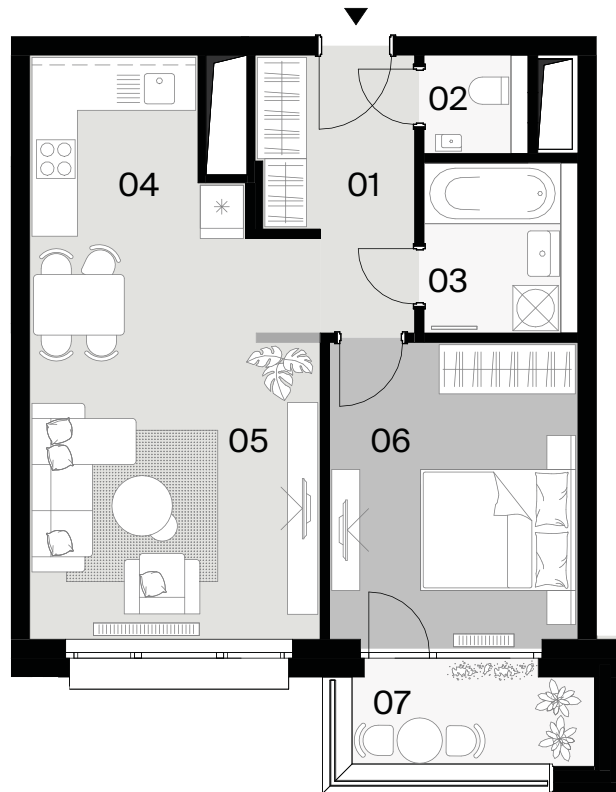

BYT
FLAT

BLOK
BLOCK

POSCHODIE
FLOOR

IZBY
ROOMS

INTERIÉR
INTERIOR

EXTERIÉR
EXTERIOR

J07.03

J

07

2

51,95m²

3,82m²

M 1:100

01	Predsieň/Entrance hall	6,48 m ²
02	WC/WC	1,79 m ²
03	Kúpeľňa/Bathroom	4,58 m ²
04	Kuchyňa/Kitchen	10,66 m ²
05	Obývacia izba/Living room	15,55 m ²
06	Izba/Bedroom	12,89 m ²
07	Balkón/Balcony	3,82 m ²