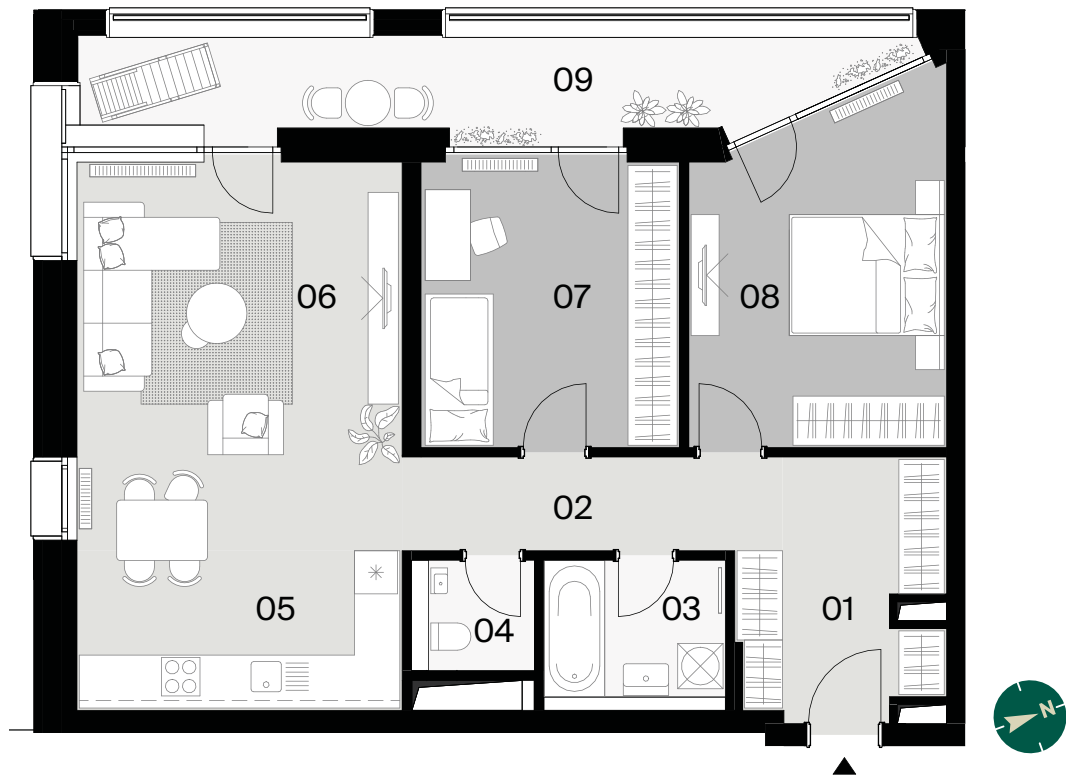

BYT
FLAT

BLOK
BLOCK

POSCHODIE
FLOOR

IZBY
ROOMS

INTERIÉR
INTERIOR

EXTERIÉR
EXTERIOR

E10.09

E

10

3

80,49 m²

12,10 m²

M 1:100

01	Predsieň/Entrance hall	8,27 m ²
02	Chodba/Corridor	6,24 m ²
03	Kúpeľňa/Bathroom	4,76 m ²
04	WC/WC	2,37 m ²
05	Kuchyňa/Kitchen	9,07 m ²
06	Obývacia izba/Living room	22,10 m ²
07	Izba/Bedroom	12,90 m ²
08	Izba/Bedroom	14,78 m ²
09	Balkón/Balcony	12,10 m ²