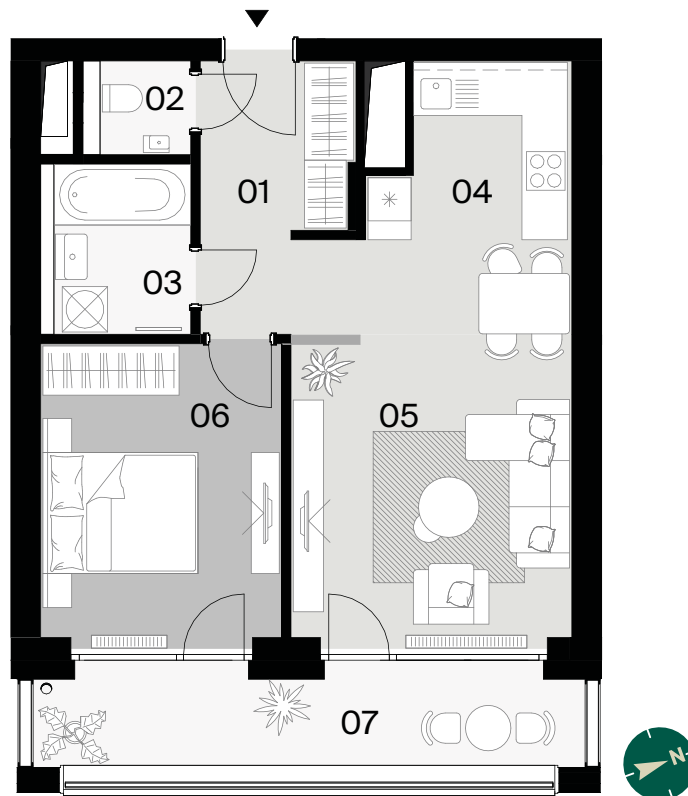

BYT
FLAT

BLOK
BLOCK

POSCHODIE
FLOOR

IZBY
ROOMS

INTERIÉR
INTERIOR

EXTERIÉR
EXTERIOR

A02.02

A

02

2

49,82 m²

8,67 m²

M 1:100

01	Predsieň/Entrance hall	6,17 m ²
02	WC/WC	1,77 m ²
03	Kúpeľňa/Bathroom	4,47 m ²
04	Kuchyňa/Kitchen	10,14 m ²
05	Obývacia izba/Living room	14,90 m ²
06	Izba/Bedroom	12,37 m ²
07	Balkón/Balcony	8,67 m ²