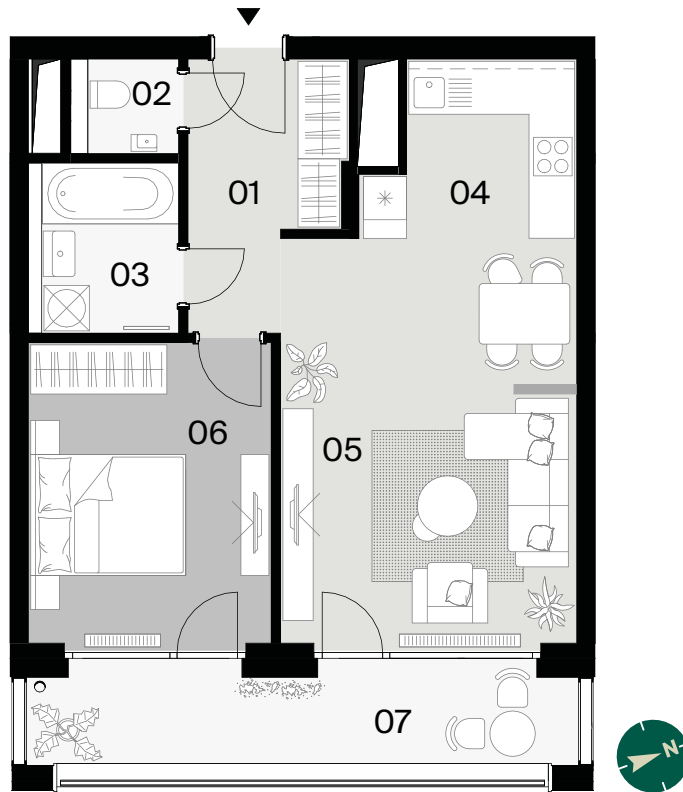

BYT
FLAT

BLOK
BLOCK

POSCHODIE
FLOOR

IZBY
ROOMS

INTERIÉR
INTERIOR

EXTERIÉR
EXTERIOR

E04.03

E

4

2

52,22 m²

8,67 m²

M 1:100

01	Predsieň/Entrance hall	6,39 m ²
02	WC/WC	1,78 m ²
03	Kúpeľňa/Bathroom	4,47 m ²
04	Kuchyňa/Kitchen	13,92 m ²
05	Obývacia izba/Living room	12,90 m ²
06	Izba/Bedroom	12,76 m ²
07	Balkón/Balcony	8,67 m ²