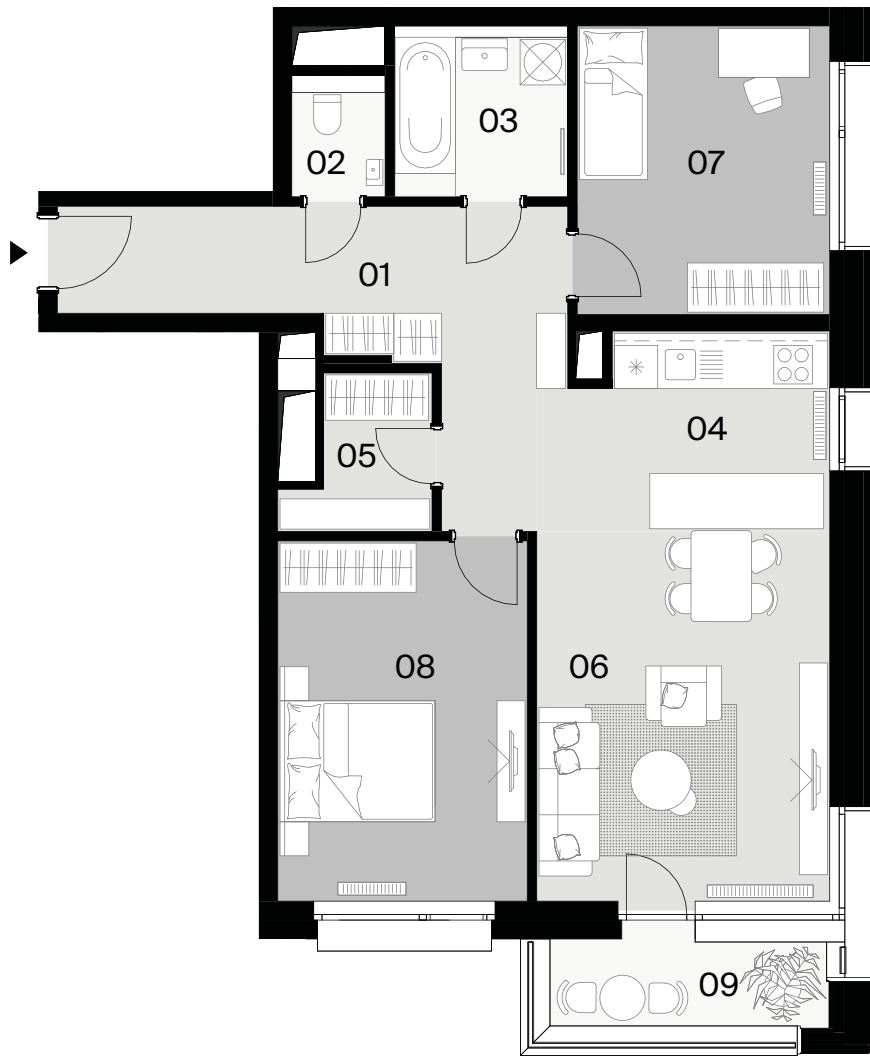

BYT
FLAT

BLOK
BLOCK

POSCHODIE
FLOOR

IZBY
ROOMS

INTERIÉR
INTERIOR

EXTERIÉR
EXTERIOR

J11.05

J

11

3

81,96m²

4,39m²

M 1:100

01	Predsieň/Entrance hall	14,54 m ²
02	WC/WC	1,98 m ²
03	Kúpeľňa/Bathroom	5,18 m ²
04	Kuchyňa/Kitchen	9,51 m ²
05	Šatník/Wardrobe	3,34 m ²
06	Obývacia izba/Living room	18,95 m ²
07	Izba/Bedroom	12,74 m ²
08	Izba/Bedroom	15,72 m ²
09	Balkón/Balcony	4,39 m ²