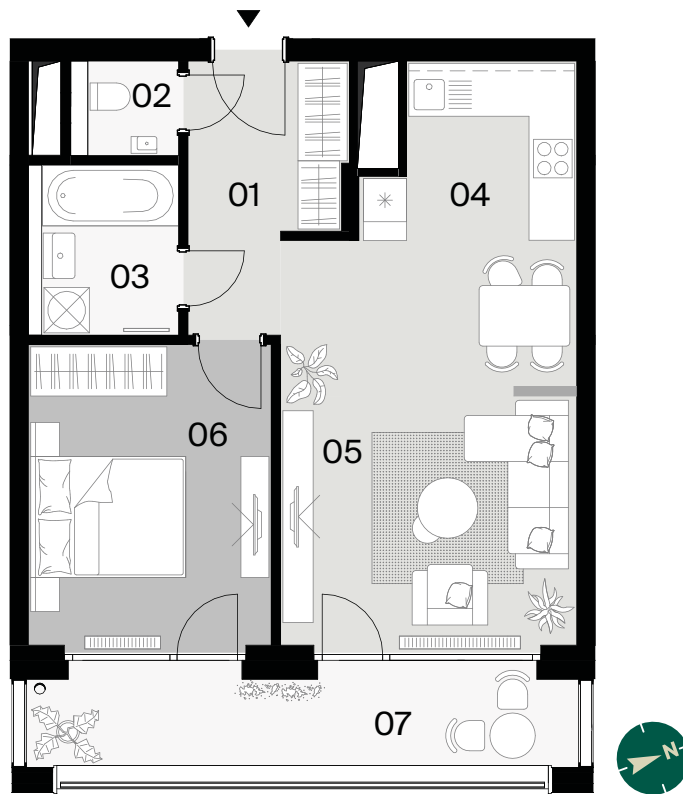

BYT
FLAT

BLOK
BLOCK

POSCHODIE
FLOOR

IZBY
ROOMS

INTERIÉR
INTERIOR

EXTERIÉR
EXTERIOR

E14.02

E

14

2

52,22 m²

8,67 m²

M 1:100

01	Predsieň/Entrance hall	6,39 m ²
02	WC/WC	1,78 m ²
03	Kúpeľňa/Bathroom	4,47 m ²
04	Kuchyňa/Kitchen	13,92 m ²
05	Obývacia izba/Living room	12,90 m ²
06	Izba/Bedroom	12,76 m ²
07	Balkón/Balcony	8,67 m ²