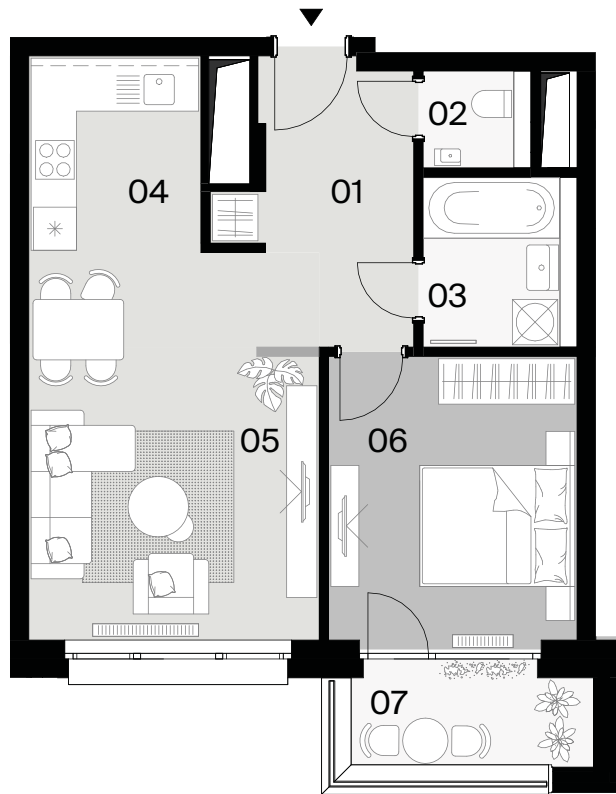

BYT  
FLAT

BLOK  
BLOCK

POSCHODIE  
FLOOR

IZBY  
ROOMS

INTERIÉR  
INTERIOR

EXTERIÉR  
EXTERIOR

**J11.04**

**J**

**11**

**2**

**51,40m<sup>2</sup>**

**3,82m<sup>2</sup>**

M 1:100

01	Predsieň/Entrance hall	7,09 m <sup>2</sup>
02	WC/WC	1,82 m <sup>2</sup>
03	Kúpeľňa/Bathroom	4,57 m <sup>2</sup>
04	Kuchyňa/Kitchen	10,72 m <sup>2</sup>
05	Obývacia izba/Living room	14,88 m <sup>2</sup>
06	Izba/Bedroom	12,32 m <sup>2</sup>
07	Balkón/Balcony	3,82 m <sup>2</sup>