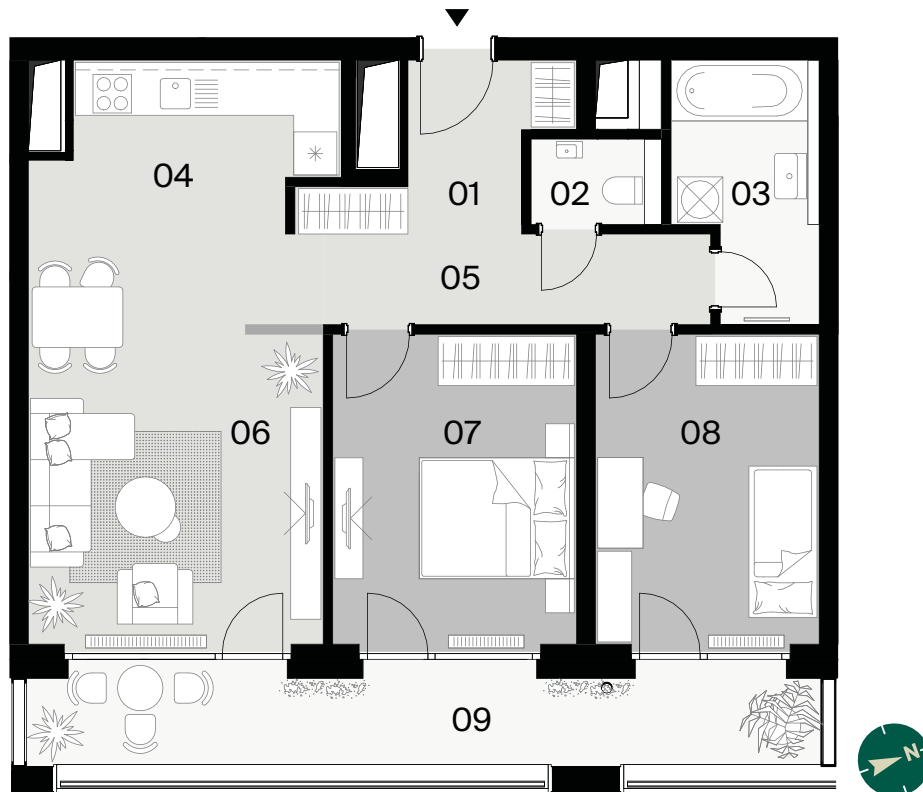

BYT
FLAT

BLOK
BLOCK

POSCHODIE
FLOOR

IZBY
ROOMS

INTERIÉR
INTERIOR

EXTERIÉR
EXTERIOR

E18.02

E

18

3

73,86 m²

12,46 m²

M 1:100

01	Predsieň/Entrance hall	5,06 m ²
02	WC/WC	1,95 m ²
03	Kúpeľňa/Bathroom	6,00 m ²
04	Kuchyňa/Kitchen	8,18 m ²
05	Chodba/Corridor	6,15 m ²
06	Obývacia izba/Living room	21,16 m ²
07	Izba/Bedroom	13,22 m ²
08	Izba/Bedroom	12,14 m ²
09	Balkón/Balcony	12,46 m ²