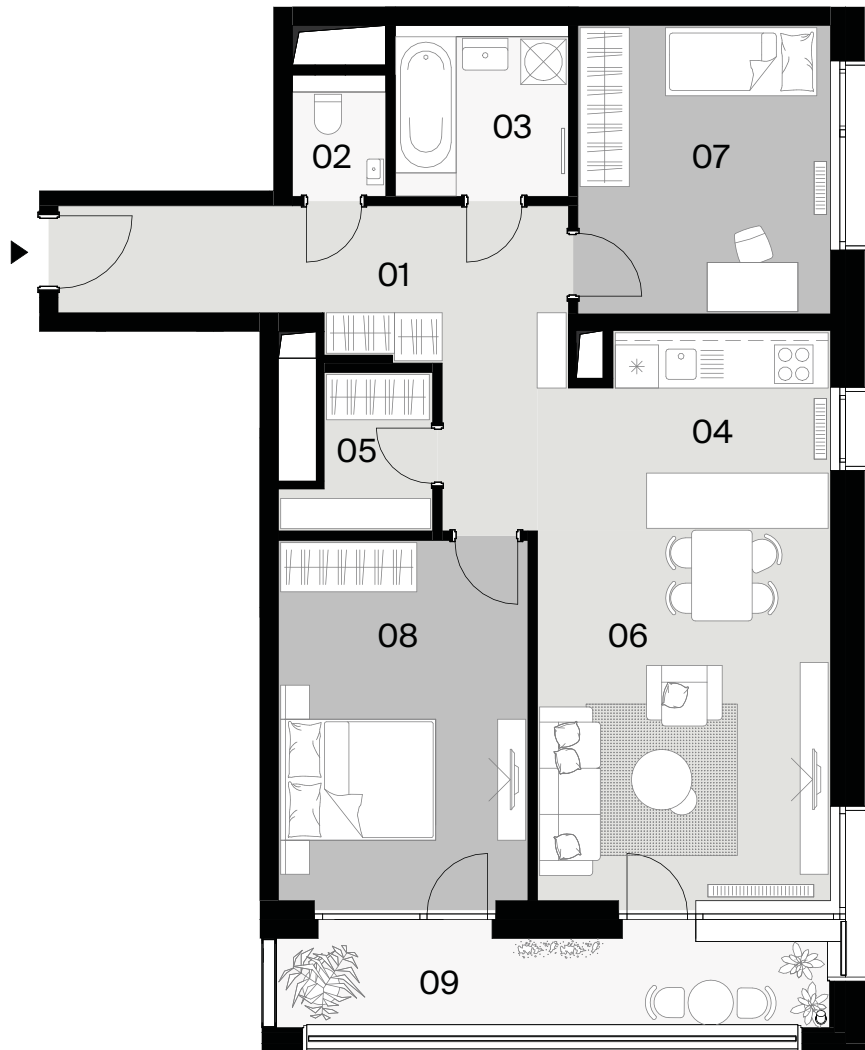

BYT
FLAT

BLOK
BLOCK

POSCHODIE
FLOOR

IZBY
ROOMS

INTERIÉR
INTERIOR

EXTERIÉR
EXTERIOR

J16.04

J

16

3

81,96m²

8,66m²

M 1:100

01	Predsieň/Entrance hall	14,54 m ²
02	WC/WC	1,98 m ²
03	Kúpeľňa/Bathroom	5,18 m ²
04	Kuchyňa/Kitchen	9,51 m ²
05	Šatník/Wardrobe	3,34 m ²
06	Obývacia izba/Living room	18,95 m ²
07	Izba/Bedroom	12,74 m ²
08	Izba/Bedroom	15,72 m ²
09	Balkón/Balcony	8,66 m ²