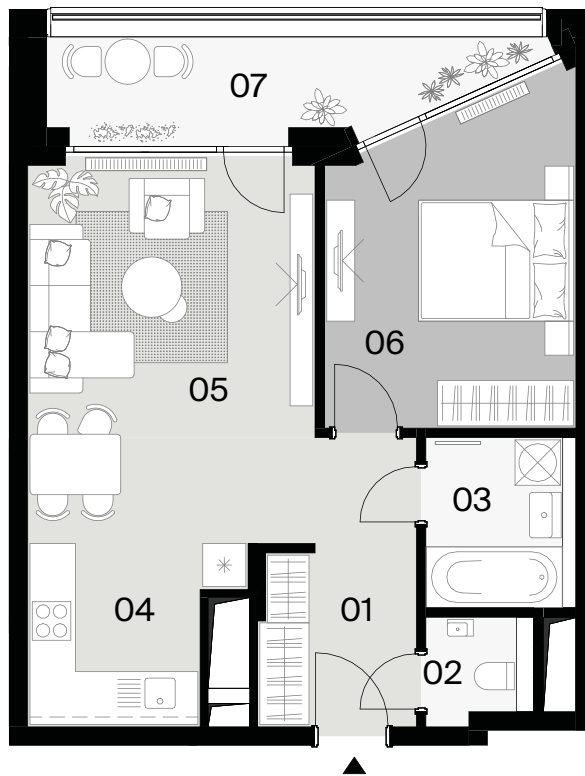

BYT
FLAT

BLOK
BLOCK

POSCHODIE
FLOOR

IZBY
ROOMS

INTERIÉR
INTERIOR

EXTERIÉR
EXTERIOR

J15.06

J

15

2

51,53m²

6,58m²

M 1:100

| | | |
|----|---------------------------|----------------------|
| 01 | Predsieň/Entrance hall | 6,78 m ² |
| 02 | WC/WC | 1,90 m ² |
| 03 | Kúpeľňa/Bathroom | 4,47 m ² |
| 04 | Kuchyňa/Kitchen | 11,24 m ² |
| 05 | Obývacia izba/Living room | 13,68 m ² |
| 06 | Izba/Bedroom | 13,46 m ² |
| 07 | Loggia/Loggia | 6,58 m ² |