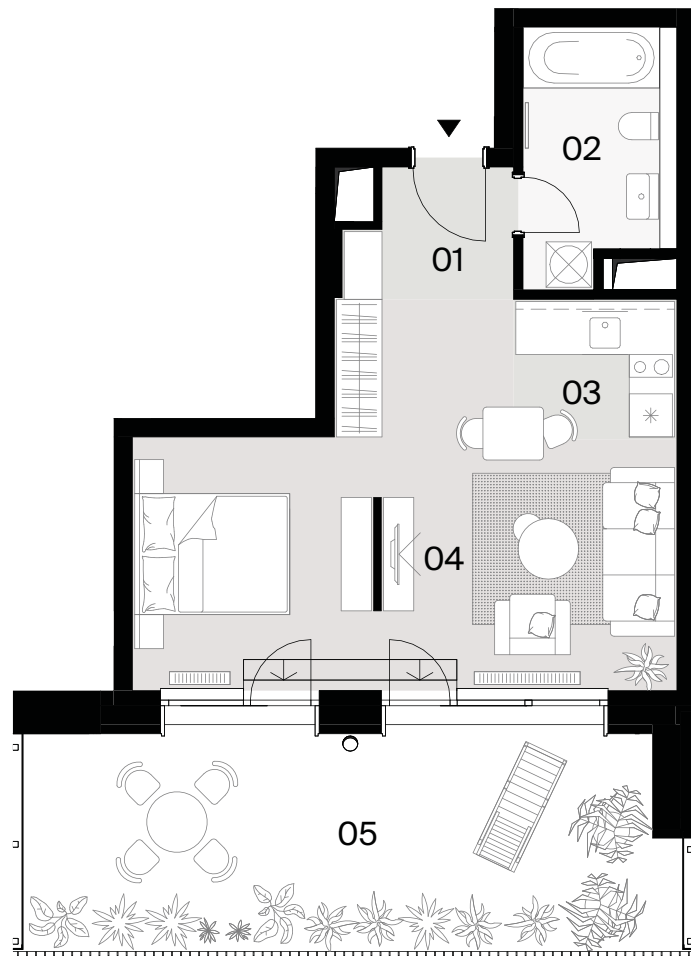

APARTMÁN
APARTMENT

BLOK
BLOCK

POSCHODIE
FLOOR

IZBY
ROOMS

INTERIÉR
INTERIOR

EXTERIÉR
EXTERIOR

D02.02

D

02

1

42,25 m²

25,50 m²

M 1:100

01	Predsieň/Entrance hall	3,53 m ²
02	Kúpeľňa/Bathroom	6,47 m ²
03	Kuchyňa/Kitchen	4,00 m ²
04	Obývacia izba so spacím priestorom/ Living room with sleeping area	28,25 m ²
05	Terasa/Terrace	25,50 m ²