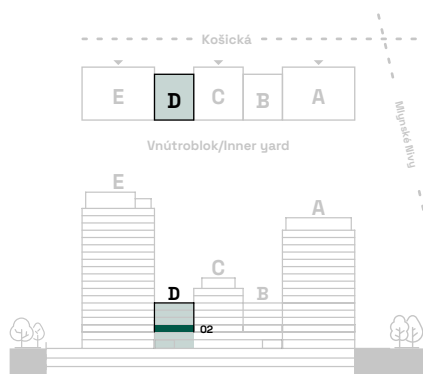

APARTMÁN
APARTMENT

BLOK
BLOCK

POSCHODIE
FLOOR

IZBY
ROOMS

INTERIÉR
INTERIOR

EXTERIÉR
EXTERIOR

D02.02

D

02

1

42,25 m²

25,50 m²

M 1:100

01	Predsieň/Entrance hall	3,53 m ²
02	Kúpeľňa/Bathroom	6,47 m ²
03	Kuchyňa/Kitchen	4,00 m ²
04	Obývacia izba so spacím priestorom/ Living room with sleeping area	28,25 m ²
05	Terasa/Terrace	25,50 m ²