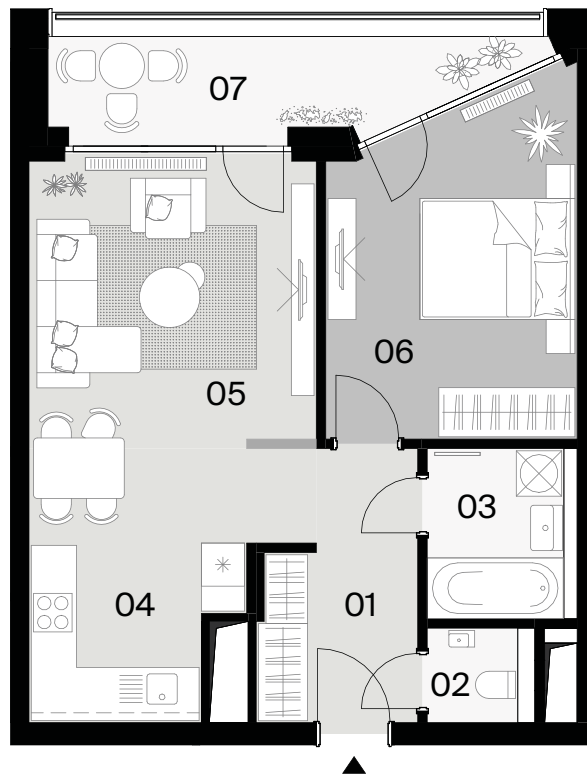

BYT
FLAT

BLOK
BLOCK

POSCHODIE
FLOOR

IZBY
ROOMS

INTERIÉR
INTERIOR

EXTERIÉR
EXTERIOR

E15.07

E

15

2

52,10 m²

6,58 m²

M 1:100

01	Predsieň/Entrance hall	6,56 m ²
02	WC/WC	1,78 m ²
03	Kúpeľňa/Bathroom	4,46 m ²
04	Kuchyňa/Kitchen	10,72 m ²
05	Obývacia izba/Living room	14,44 m ²
06	Izba/Bedroom	14,14 m ²
07	Loggia/Loggia	6,58 m ²