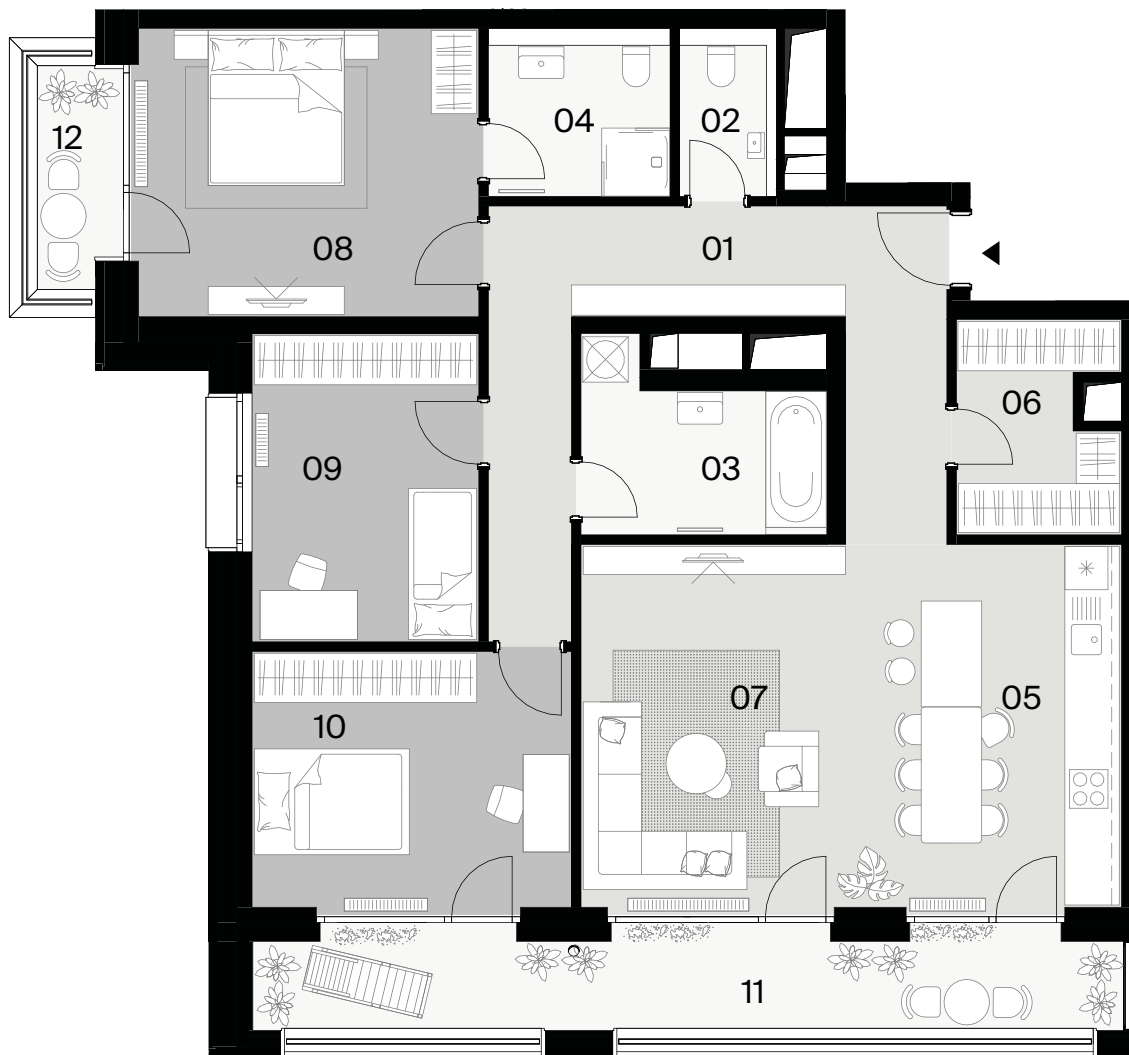

BYT
FLAT

BLOK
BLOCK

POSCHODIE
FLOOR

IZBY
ROOMS

INTERIÉR
INTERIOR

EXTERIÉR
EXTERIOR

J18.01

J

18

4

116,39m²

16,83m²

M 1:100

01	Predsieň/Entrance hall	17,65 m ²
02	WC/WC	2,85 m ²
03	Kúpeľňa/Bathroom	6,78 m ²
04	Kúpeľňa/Bathroom	5,35 m ²
05	Kuchyňa/Kitchen	13,68 m ²
06	Komora/Storage room	5,73 m ²
07	Obývacia izba/Living room	20,64 m ²
08	Izba/Bedroom	17,17 m ²
09	Izba/Bedroom	12,24 m ²
10	Izba/Bedroom	14,30 m ²
11	Balkón/Balcony	13,62 m ²
12	Balkón/Balcony	3,21 m ²